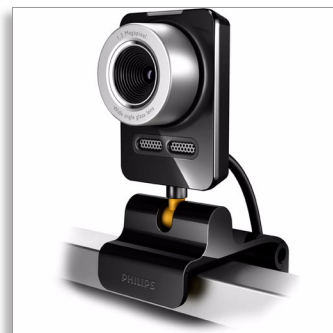

Philips
Webová kamera pre PC

SPZ5000

Párty sa môže začať!

Užívajte si verné videá v rozlíšení 1,3 megapixelov a fotografie pri zvýšenom rozlíšení 8 megapixelov s úžasným zvukom, 5x digitálnym zoomom, okamžitým odovzdaním videa na YouTube a širokouhlým objektívom schopným zachytiť do záberu viac ľudí. Kĺb sa ľahko otáča, aby ste mohli objektív namieriť kamkoľvek.

Skutočne jednoduché

- Okamžité odovzdávanie videa na lokalitu YouTube
- Otočný kĺb umožňuje zamieriť kameru ľubovoľným smerom
- Univerzálna svorka pre stolový počítač, notebook alebo obrazovku
- Hlava kamery sa sklápa dopredu, takže uľahčuje odkladanie

Jednoduché odkladanie

Hlava kamery sa sklápa dopredu, takže uľahčuje odkladanie

Voľne otočný kĺb

Vychutnajte si jedinečnú voľnosť webovej kamery s týmto šikovným dizajnom otočného kĺbu. Stačí otočiť kameru o 360° ktorýmkoľvek smerom a môžete filmovať kdekoľvek bez toho, aby ste museli premiestniť webovú kameru.

Univerzálna svorka

Táto univerzálna svorka uľahčuje pripevnenie alebo montáž webovej kamery na vrchnú časť ľubovoľného stolového počítača, notebooku aj displeja LCD. Jej dizajn je veľmi bezpečný a webová kamera sa nepohne ani nespadne uprostred konverzácie.