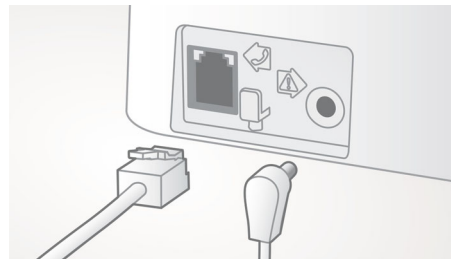

Jednoduché nastavenie

Dokonalé pohodlie vďaka jednoduchému nastaveniu. Zjednodušená inštalácia – produkt typu Plug & Play