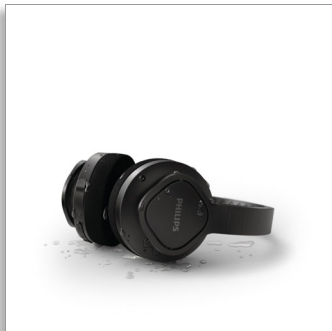

Philips
Căști sport wireless

Pernuțe lavabile pentru cupe
Ușoare și robuste
Protecție împotriva prafului/apei
IP55

TAA4216BK

Rămâi activ. Simte-te proaspăt. Distrează-te.

Aceste căști supraauriculare wireless rezistente și ușoare sunt concepute pentru stilurile de viață active. Capacele detașabile și lavabile ale cupelor pentru urechi îți oferă confort, indiferent dacă alergi pe bandă sau mergi la plajă. Durata de redare de 35 de ore îți permite să continui să ascuți muzică.

- Difuzoare puternice din neodim, de 40 mm
- Sunet clar și bas puternic
- Melodiile tale rămân ale tale. Design închis
- Încarcă 15 minute și obține 2 ore suplimentare de redare

De la parc la stradă sau la plajă

Design cu partea posterioară închisă

Difuzoarele de 40 mm din neodim, reglate perfect, îți oferă basul de care ai nevoie pentru a continua. Designul închis asigură izolarea pasivă excelentă a zgomotului. Astfel, îți poți asculta muzica la volum ridicat fără să îi deranjezi pe cei din jur.

Confort

- Rezistență la apă: IP55
- Tip de comenzi: Buton
- Controlul volumului

Design

- Culoare: Negru
- Design pliabil: În interior
- Stil de purtare: Supraauriculare
- Material de contact: Material textil
- Fixare auriculară: Supraauriculare
- Tip de cupe: Design închis