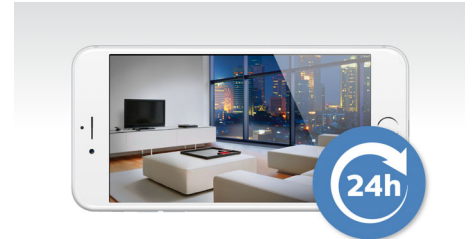

Onbeperkte live-weergave via app

De geavanceerde technologie van In.SightHD maakt non-stop streamen van live-video mogelijk, zodat u 24 uur per dag ononderbroken kunt kijken. Dus dag en nacht live-video kijken zo lang als u wilt. Zonder onderbrekingen.