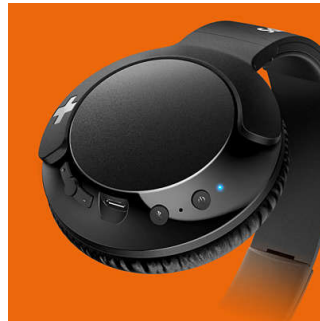

버튼 컨트롤

오른쪽 이어셀의 버튼 컨트롤을 이용하여 한 번만 눌러도 음악을 재생하고 전화 통화를 할 수 있습니다.