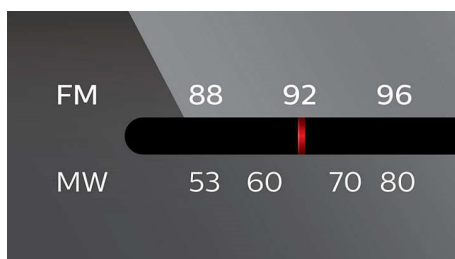

Tuner FM/MW

Tuner stéréo FM/MW (AM)

Lecture CD aléatoire/répétition

La fonction de lecture aléatoire/répétition vous évite d'écouter invariablement vos morceaux préférés dans le même ordre. Après avoir chargé vos chansons préférées sur le baladeur, tout ce qu'il vous reste à faire est de sélectionner l'un des modes suivants : « Shuffle » (Lecture aléatoire) ou « Repeat » (Répétition) afin que les pistes soient lues dans des modes différents. Redécouvrez votre musique à chaque écoute grâce à votre baladeur.