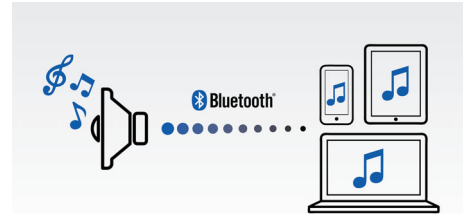

Høydepunkter

Spill MP3-CD, CD og CD-R/RW

MP3 står for MPEG 1 Audio layer-7,6 cm (3"). MP3 er en revolusjonerende komprimeringsteknologi som kan gjøre store digitale musikkfiler opptil ti ganger mindre uten at det går ut over lyden i særlig grad. MP3 gir rask og enkel overføring av lydfiler, og har blitt standard lydkomprimeringsformat på Internett.

Platespiller for avspilling av LP-er

Platespiller for avspilling av LP-plater

Trådløs musikkstreaming

Bluetooth er en trådløs kommunikasjonsteknologi med kort rekkevidde som er både robust og energieffektiv. Teknologien gjør det enkelt med trådløs tilkobling til iPod/iPhone/iPad eller andre Bluetooth-enheter, for eksempel smarttelefoner, nettbrett eller bærbare datamaskiner. Dermed kan du enkelt nyte favorittmusikken din eller lyd fra video eller spill trådløst på denne høyttaleren.