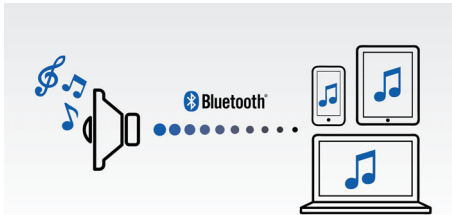

Izceltie produkti

Mūzikas straumēšana bezvadu tīklā

Bluetooth ir neliela diapazona bezvadu sakaru tehnoloģija, kas ir vienkārša un energoefektīva. Tehnoloģija nodrošina vienkāršu bezvadu savienojumu ar iPod/iPhone/iPad vai citām Bluetooth ierīcēm, piemēram, viedtālruniem, planšetdatoriem vai pat klēpj datoriem. Šajā skaļrunī bezvadu tīklā varat klausīties gan savu iecienīto mūziku, gan video un spēļu skaņu.

Mūzikas pārvešana starp 2 ierīcēm

Savienojiet pāri līdz 2 viedierīcēm vienlaikus, lai straumētu mūziku no jebkuras ierīces bez atvienošanas un atkārtotas savienošanas. Lai atskaņotu dziesmu citā ierīcē, pauzējiet dziesmu sākotnējā ierīcē un pēc tam atskaņojiet jaunu dziesmu citā ierīcē. Šī funkcija ir ideāli piemērota, lai klausītos mūziku ar draugiem, ballītēs vai vienkārši atskaņotu dažādas dziesmas, kas saglabātas dažādās ierīcēs. Draugi un ģimene var izveidot savienojumu vienlaikus, un jūs viegli varat savstarpēji apmainīties ar mūziku.