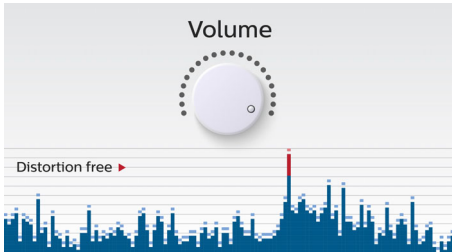

Signāla zud. novēr. funkcija

Signāla zud. novēr. funkcija sniedz iespēju atskaņot mūziku skaļāk un augstākā kvalitātē, pat pie zema uzlādes līmeņa. Ierīce uztver plašu ievades signālu diapazonu no 300mV līdz 1000mV un aizsargā skaļrunus no kropļojumu radītiem bojājumiem.

Skaļrunis nodrošina klipīga novēršanu, izmantojot skaņas ierobežotāju IC. Šī iebūvētā funkcija pārrauga mūzikas signālu, kad tas tiek virzīts cauri pastiprinātājam, un saglabā augstās frekvences pastiprinātāja diapazonā, novēršot klipīga radīto audio kropļojumu, neietekmējot skaļumu. Skaļruņa spēja reproducēt augstos toņus tiek samazināta kopā ar bateriju jaudu, taču klipīga novēršana samazina zema baterijas līmeņa radīto efektu.