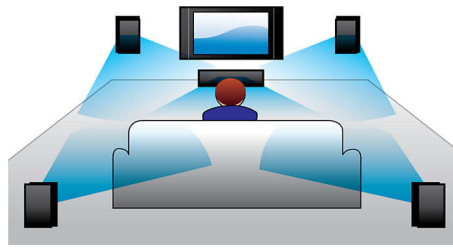

Dolby TrueHD и DTS-HD

Dolby TrueHD и DTS-HD Master Audio Essential осигуряват най-качествения звук от вашите Blu-ray дискове. Възпроизвежданото аудио практически не се отличава от студийния мастринг, така че чувате точно това, което авторите са искали да чуят. Dolby TrueHD и DTS-HD Master Audio Essential допълват цялостното ви развлечение с висока детайлност.