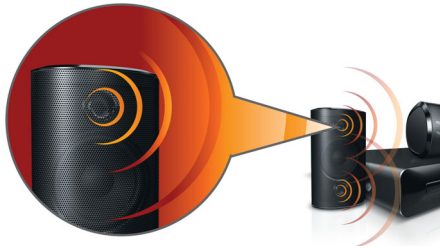

Philips
Home Cinéma 5 enceintes

HDMI 1080p

HTS3510

L'obsession du son

Son de Home Cinéma puissant, aux basses profondes

Plongez au cœur du cinéma sans quitter votre salon ! Redécouvrez l'expérience Home Cinéma grâce à ce Home Cinéma Philips dont les enceintes puissantes offrent d'excellentes basses et une prise en charge du suréchantillonnage HDMI 1080p haute définition.

Conçu pour mettre votre intérieur en valeur

- Conception compacte et universelle

Connectez vos appareils et laissez-vous aller au divertissement

- Lit les DVD, VCD, CD et périphériques USB
- Suréchantillonnage HDMI 1080p pour des images haute définition plus nettes

PHILIPS

Points forts

Enceintes puissantes avec tubes de basses

Enceintes puissantes avec caisson de basses pour un son remarquable

Dolby Digital et Pro Logic II

Plus besoin de décodeur externe ! Le décodeur Dolby Digital intégré gère les 6 canaux d'informations audio et développe un son Surround ainsi qu'une ambiance réelle et naturelle. Le décodeur Dolby Pro Logic II offre 5 canaux de traitement Surround à partir de n'importe quelle source stéréo.

Puissance de 300 W RMS

La puissance de 300 W RMS offre un son exceptionnel aux films et à la musique

HDMI 1080p

La technologie HDMI 1080p avec suréchantillonnage reproduit des images infiniment nettes. Les films en définition standard peuvent désormais bénéficier d'une résolution vraiment haute définition pour des images détaillées, plus nettes et plus réalistes. Le balayage progressif (« p » de « 1080p ») élimine la structure de ligne des téléviseurs pour des images précises. En outre, la technologie HDMI permet une connexion directe qui prend en charge des vidéos HD