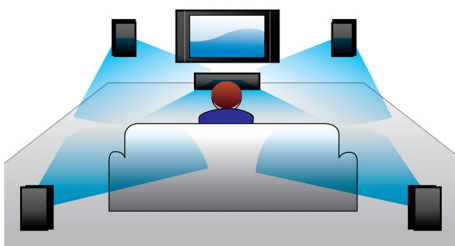

Ontworpen voor de perfecte thuisbioscoop

- Modern ontwerp als aanvulling op uw interieur

PHILIPS

Kenmerken

RMS-vermogen van 300 W

Het RMS-vermogen van 300 W levert geweldig geluid voor films en muziek

Dolby Digital

Audio in

Via de audio-ingang kunt u rechtstreeks vanaf uw iPod/iPhone/iPad, MP3-speler of laptop eenvoudig muziek afspelen via een handige aansluiting op uw home cinema. U hoeft alleen maar het audioapparaat aan te sluiten op de audio-ingang en dan kunt u genieten van uw muziek met de superieure geluidskwaliteit van het Philips home cinema-systeem.

Virtual Surround Sound

Virtual Surround Sound van Philips produceert een volle en meeslepende Surround Sound via een systeem met minder dan vijf luidsprekers. De zeer geavanceerde ruimtelijke algoritmes repliceren de geluidskennmerken die in een ideale 5.1-kanaals geluidsomgeving voorkomen op nauwgezette wijze. Elke hoogwaardige stereobron wordt omgezet in levensechte, meerkanaals Surround Sound. U hoeft geen extra luidsprekers, kabels of standaarden voor luidsprekers aan te schaffen om te kunnen genieten van een ruimtevallend geluid.