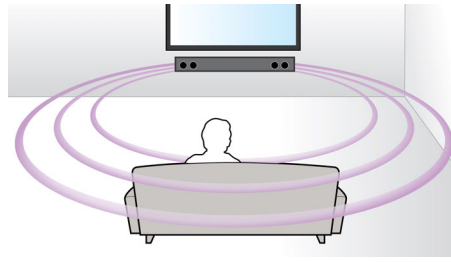

Ontworpen voor de perfecte thuisbioscoop

- Modern ontwerp als aanvulling op uw interieur

PHILIPS

Kenmerken

RMS-vermogen van 300 W

Het RMS-vermogen van 300 W levert geweldig geluid voor films en muziek

Dolby Digital

Audio in

Via de audio-ingang kunt u rechtstreeks vanaf uw iPod/iPhone/iPad, MP3-speler of laptop eenvoudig muziek afspelen via een handige aansluiting op uw home cinema. U hoeft alleen maar het audioapparaat aan te sluiten op de audio-ingang en dan kunt u genieten van uw muziek met de superieure geluidskwaliteit van het Philips home cinema-systeem.

Virtual Surround Sound

Virtual Surround Sound van Philips produceert een volle en meeslepende Surround Sound via een systeem met minder dan vijf luidsprekers. De zeer geavanceerde ruimtelijke algoritmes repliceren de geluidskennmerken die in een ideale 5.1-kanaals geluidsomgeving voorkomen op nauwgezette wijze. Elke hoogwaardige stereobron wordt omgezet in levensechte, meerkanaals Surround Sound. U hoeft geen extra luidsprekers, kabels of standaarden voor luidsprekers aan te schaffen om te kunnen genieten van een ruimtevallend geluid.