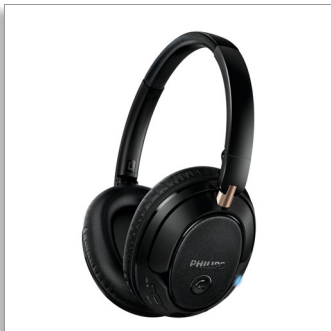

Philips
Trådløse Bluetooth®-
hodetelefoner

Elementer på 40 mm / lukket
bakside

Over øret
Myke øreputer

SHB7250

Høyoppløselig lyd

med digital bassforsterkning

Philips SHB7250 med Bluetooth har kvittet seg med kablene, men ikke kvaliteten. Hodetelefonene har dyp bass og krystallklar lyd, og du kan enkelt bytte fra musikk til telefonsamtaler. De myke øredekslene gir dessuten god komfort når du er på farten.

Kraftfull lyd – helt trådløst

- Lyd med høy oppløsning reproduserer musikk i sin reneste form
- 40 mm neodymdriverer for dyp bass og klar lyd
- Design med lukket bakside for optimal lydisolering
- Bassforbedring med ett trykk for en dyp og dynamisk bass

Gjør livet mer praktisk

- Bluetooth-teknologi som frir deg fra ledninger og er praktisk
- NFC-tilkobling med ett trykk for enkel paring
- Kompakt sammenleggbart design gir enkel oppbevaring på farten
- Trådløs kontroll og nytelse av musikk og samtaler
- Paring med flere enheter spiller av musikk og samtaler på to enheter samtidig
- Aktiver Siri og Google Now med et knappetrykk på øreklokken