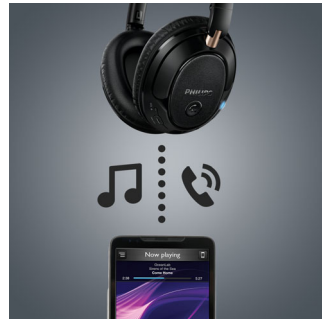

Bluetooth-teknologi

Par hodetelefonene med alle Bluetooth-enheter for å få krystallklar musikk – trådløst. Selv når batteriene er tomme, trenger ikke musikkopplevelsen å ta slutt. Det er bare å koble til kabelen og la musikken spille videre.

Design med lukket bakside

Designen med lukket bakside isolerer musikken fra en hvilken som helst ekstern lydkilde, slik at du kan nyte alle de fine detaljene og den fyllende bassen fra den opprinnelige innspillingen.

Enkel NFC-paring

Enhet med automatisk reaktivering og enkel NFC-paring med ett trykk lar deg koble Bluetooth-hodetelefonene med en hvilken som

helst Bluetooth-aktivert enhet – med bare ett trykk.

Trådløs musikk og samtaler

Du parer ganske enkelt smartenheten med hodetelefonene ved hjelp av Bluetooth og gleder deg over bevegelsesfrihet og krystallklar lyd på musikk og telefonsamtaler – uten ledninger. Intuitive knapper gjør at du har enkel ettrykkskontroll over musikk og innkommende eller utgående anrop.