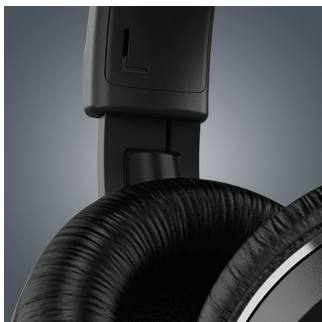

SHB7250/00

Høydepunkter

40 mm høyttalerelementer

40 mm neodym drivere for dyp bass og klar lyd

Hodebånd og øredeksler som kan justeres

Hodetelefonene er ergonomisk utformet for å passe deg perfekt, takket være justerbare øredeksler og justerbart hodebånd – for å gi ekte komfort og sikkerhet når du er på farten.

Kompakt sammenleggbar design

Bluetooth-hodetelefonene har en smart utforming som gjør at de enkelt kan legges sammen, slik at det er enkelt å ta dem med seg og oppbevare dem. Nøye utvalgte komponenter, inkludert hengsler som gjør at hodetelefonene enkelt kan beveges, gjør disse hodetelefonene til den perfekte følgesvennen på reisen.