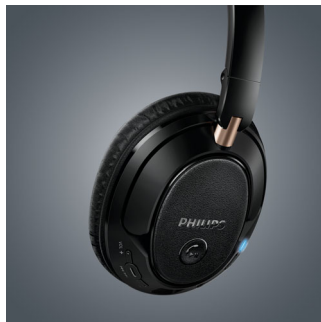

Design med lukket bakside

Designen med lukket bakside isolerer musikken fra en hvilken som helst ekstern lydkilde, slik at du kan nyte alle de fine detaljene og den fyllende bassen fra den opprinnelige innspillingen.