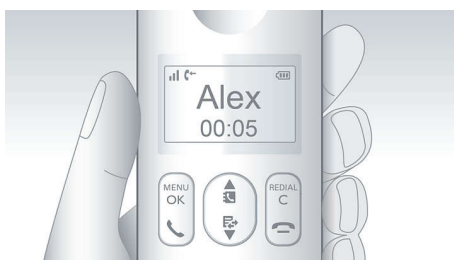

ИД на повикващия*

Понякога е добре да знаете кой ви търси, преди да отговорите. А нашият идентификатор на повикващия ви показва кой е на другия край на линията.