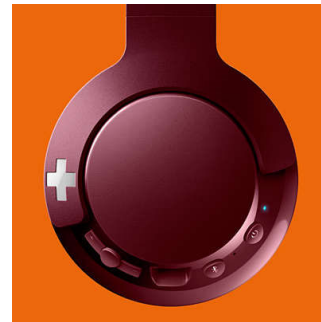

Bluetooth

Выполните сопряжение наушников с любым Bluetooth-устройством и наслаждайтесь беспроводным воспроизведением.

Кнопки управления

Кнопка управления на правой чашке позволяет управлять музыкой и вызовами простым нажатием.

Компактно складываются

Благодаря плоской складной конструкции наушники BASS+ удобно хранить и брать с собой в поездки.

Вызовы по громкой связи

Удобство совершения вызовов по громкой связи благодаря микрофону и поддержке Bluetooth® 4.1