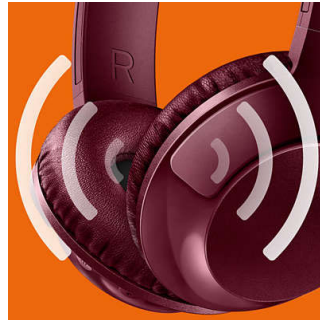

Глубокие и насыщенные басы

Глубокие и насыщенные басы для превосходного звучания. Элегантный дизайн, специально настроенные излучатели и басовые отверстия, которые воспроизводят даже сверхнизкие частоты, — вот секрет фирменного звучания наушников BASS+.