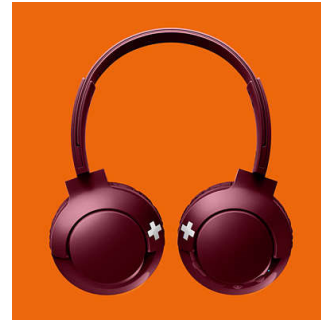

Bluetooth

Выполните сопряжение наушников с любым Bluetooth-устройством и наслаждайтесь беспроводным воспроизведением.

Кнопки управления

Кнопка управления на правой чашке позволяет управлять музыкой и вызовами простым нажатием.

Компактно складываются

Благодаря плоской складной конструкции наушники BASS+ удобно хранить и брать с собой в поездки.

Вызовы по громкой связи

Удобство совершения вызовов по громкой связи благодаря микрофону и поддержке Bluetooth® 4.1