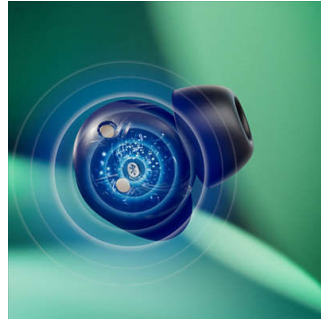

Lyssna på musik. Ring samtal.

- Stabil Bluetooth-anslutning
- Laddningsfodral i fickstorlek
- Stänk- och svettåliga: IPX4

True wireless-öronproppar. Bra värde, bra ljud.

- Små och bekväma öronproppar som älskar en kraftfull bas
- 10 mm högtalarelement och förstärkningsfunktion för dynamisk bas
- Tydliga samtal. Motparten hör vad du säger

PHILIPS

Funktioner

Små öronproppar, fantastiskt ljud

De här true wireless-öronpropparna är små, men du behöver inte höja volymen för att få bästa möjliga ljud. Tryck på den vänstra öronproppen för att aktivera dynamisk bas så kan du njuta av den fulla kraften hos din favoritbas, även när du lyssnar med låg ljudnivå.

Tydliga samtal

Din röst hörs tydligt när du sitter i ett samtal. En mikrofon fångar upp ljudet från din röst medan en brusreduceringsalgoritm dämpar en

del av bakgrundsbruset från världen omkring dig.

Stabil Bluetooth-anslutning