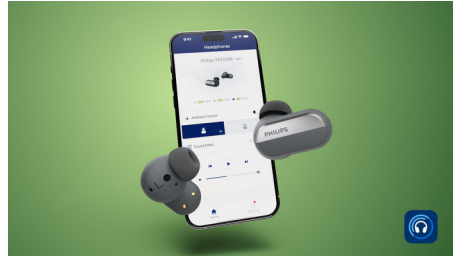

Philipsi kõrvaklappide rakendus

Saate kasutada rakendust mis tahes kuulumisrežiimi kohandamiseks, kohandades üksikute kõrvaklappide madalaid, keskmisi või kõrgeid helisagedusi. Või kasutage seda oma hääle vähendamiseks vestluse ajal. Aeg muusika jaoks? Valige nelja eelseadistatud helirežiimi hulgast, vastavalt oma meeleolule.