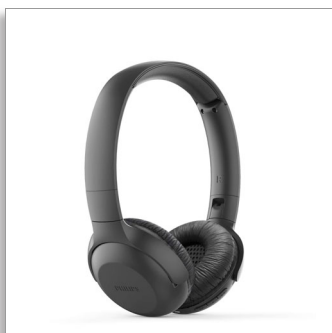

Philips
Audífonos inalámbricos

cerrados atrás, controladores de
32 mm

Supraurales
Hasta 15 h de reproducción
Plegado compacto

TAUH202BK

Disfruta de la música

Listas de reproducción épicas. Los podcasts más recientes. Estos audífonos inalámbricos supraurales ofrecen un sonido nítido y graves potentes. La banda sujetadora es tan liviana que apenas la sentirás y las almohadillas se pliegan completamente. Tendrás 15 horas de tiempo de reproducción que podrás disfrutar durante el día o la noche.

Llamadas nítidas. Control por voz.

- Micrófono integrado con cancelación del eco para un sonido nítido
- Botón multifunción. Controla fácilmente la música y las llamadas.

Listos para usar. Sonido nítido. Graves potentes.

- 15 horas de reproducción. Para escuchar durante el día o la noche.
- El tiempo de carga demora entre dos y tres horas.
- Controladores acústicos de neodimio de 32 mm. Sonido nítido. Graves potentes.

PHILIPS

Destacados

15 horas de tiempo de reproducción.

Tendrás 15 horas de reproducción y los controladores acústicos de neodimio de 32 mm ofrecen sonido nítido y graves más potentes e increíbles. El proceso de carga completa demora entre dos y tres horas