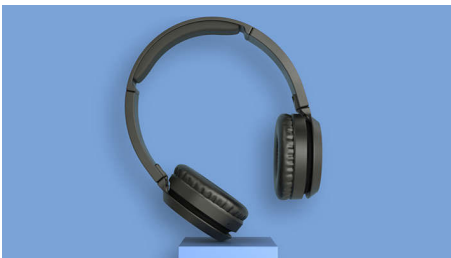

Matt stil. Maksimum komfort.

- Løynefallende, matte farger
- Lett, justerbart, polstret hodebånd
- Myke øreputer som kan justeres for maksimal komfort

Enkel å ta med på farten

- Sammenleggbart design for enkel oppbevaring
- Flerfunksjonsknapp. Kontroller musikk og samtaler enkelt
- Smart sammenkobling. Finner Bluetooth-enheter automatisk
- Kompakt og sammenleggbart design for enkel bærbarhet

PHILIPS

Trådløse hodetelefoner som omslutter øret

Elementer på 32mm / lukket bakside Hodetelefoner, Kompakte sammenleggbare, Opptil 29 timers avspillingstid

Høydepunkter

BASS-forsterkningsknapp.

Disse hodetelefonene som omslutter øret, kan skryte av kraftige akustiske neodymdrivere på 32 mm som gir deg klar lyd og fyldig bass. Når du vil ha mer, trykker du bare på BASS-forsterkningsknappen, slik at du umiddelbart kan føle forskjellen.

Lett

Disse hodetelefonene i stilige matte farger har en polstret hodebøyle som er så lett at du

knapt kommer til å føle det. De myke øreklokkene er tydelig merket for venstre/høyre øre, og de kan vinkles til de føles komfortable.

Sammenleggbart design

Dans til bassen. Ørekoppene brettes flatt og svinger innover for enkel oppbevaring i lommene eller vesken. Bare brett dem sammen, så er du klar til å dra.

Multifunksjonsknapp.

Liker du ikke låten? Hopp over den med et langt trykk. Vil du avvise et anrop? Et enkelt knappetrykk tar seg av det. Smart Bluetooth-sammenkobling gjør at disse øretelefonene husker de siste enhetene de ble sammenkoblet med.