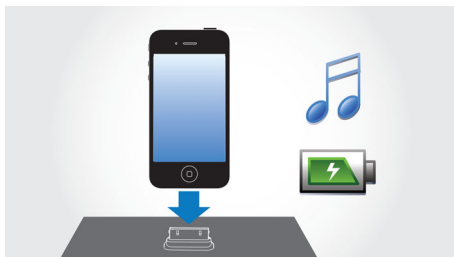

Philips
Original radio

Fløde
Dockingstation til iPod/iPhone

ORD7105C

Den originale radio

Fuldend din lytteoplevelse med denne Philips Original-radio med det ikoniske design fra 1955. Radioen fungerer som oplader for din iPod eller iPhone og har en indbygget FM-tuner i stereo.

Gør din lydoplevelse bedre

- Hi-fi-lyd
- Afspil og oplad din iPod/iphone samtidigt
- FM-stereotuner
- Basreflekshøjttalersystemet leverer en dyb, kraftfuld lyd

Nem at anvende

- Dock en iPod/iPhone, selv med etuiet på
- Gratis HomeStudio-app til forbedret opvågning og radiolytning
- Automatisk synkronisering af ur, når din iPod/iPhone er docket
- Lydingang til nem bærbar musikafspilning

Moderne retro-design

- Moderne nyfortolkning af det ikoniske Philetta-design

PHILIPS

Vigtigste nyheder

Afspil og oplad din iPod/iPhone

Nyd din foretrukne MP3-musik, mens du oplader din iPod/iPhone! Dockingstationen gør det muligt for dig at tilslutte din bærbare enhed direkte til docking-underholdningssystemet, så du kan lytte til din yndlingsmusik med uovertruffen lyd. Den kan også oplade din iPod/iPhone, mens den spiller, så du kan få glæde af din musik og ikke behøver bekymre dig om, hvorvidt din bærbare afspiller løber tør for batteri. Docking-underholdningssystemet oplader automatisk din bærbare enhed, mens den sidder i dockingstationen.

Bass reflex-højttalersystem

Et basrefleks-højttalersystem leverer en dyb basoplevelse fra et kompakt kabinet. Det afviger fra et traditionelt system ved at være udstyret med en basrefleksport, som er akustisk afstemt efter basenheden for at optimere systemets forløb ved lave frekvenser. Resultatet er en dybere bas og mindre forvrængning. Systemet fungerer ved at sætte