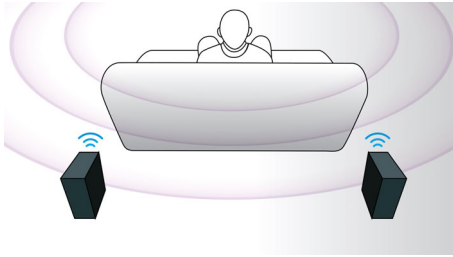

Χαρακτηριστικά

Ασύρματα πίσω ηχεία

Τα ασύρματα πίσω ηχεία προσφέρουν ευελιξία στην τοποθέτησή τους και παρέχουν πλήρη surround ήχο, χωρίς ανπαισθητικές συνδέσεις καλωδίων.

DTS, DolbyDigital, ProLogic II

Τα DTS και οι αποκωδικοποιητές Dolby Digital εξαλείφουν την ανάγκη εξωτερικού αποκωδικοποιητή πραγματοποιώντας επεξεργασία και των έξι καναλιών πληροφοριών ήχου για την παροχή εμπειρίας surround ήχου και μια μοναδική αίσθηση ατμόσφαιρας και δυναμικού ρεαλισμού. Το Dolby Pro Logic II παρέχει πέντε κανάλια επεξεργασίας surround ήχου από οποιαδήποτε στερεοφωνική πηγή.

HDMI 1080p

Η κλιμάκωση HDMI 1080p παρέχει πεντακάθαρες εικόνες. Μπορείτε τώρα να απολαύσετε ταινίες τυπικής ανάλυσης σε ανάλυση πραγματικά υψηλής ευκρίνειας με περισσότερες λεπτομέρειες και πιο ζωντανές εικόνες. Η προοδευτική σάρωση (εκφράζεται με "p" στην τιμή "1080p") εξαλείφει τη γραμμική δομή που κυριαρχεί

στις τηλεοπτικές οθόνες, εξασφαλίζοντας και με αυτό τον τρόπο ευκρινείς εικόνες. Επιπλέον, το HDMI δημιουργεί ψηφιακή σύνδεση που μπορεί να μεταφέρει μη συμπίεσμένη ψηφιακή εικόνα HD και ψηφιακό πολυκαναλικό ήχο, χωρίς μετατροπή σε αναλογικό, με αποτέλεσμα να παρέχει τέλεια ποιότητα εικόνας και ήχου, χωρίς καθόλου θόρυβο.

USB 2.0 Link υψηλής ταχύτητας

Το Universal Serial Bus (ενιαίος σειριακός δίαυλος) ή USB είναι ένα τυπικό πρωτόκολλο για εύκολη σύνδεση υπολογιστών, περιφερειακών και καταναλωτικών ηλεκτρονικών συσκευών. Οι συσκευές USB υψηλής ταχύτητας διαθέτουν ρυθμό μεταφοράς δεδομένων έως 480 Mbps - από 12 Mbps στα αρχικά USB. Με USB 2.0 Link υψηλής ταχύτητας, το μόνο που χρειάζεται είναι να συνδέσετε τη συσκευή USB, να επιλέξετε ταινία, μουσική ή φωτογραφία και να ξεκινήσετε την αναπαραγωγή.

EasyLink

Το EasyLink σας επιτρέπει να ελέγχετε πολλαπλές συσκευές με ένα χειριστήριο. Χρησιμοποιεί το βιομηχανικό πρωτόκολλο HDMI CEC για διαμοιρασμό λειτουργιών μεταξύ συσκευών μέσω του καλωδίου HDMI. Με το πάτημα ενός κουμπιού, μπορείτε να χειρίζεστε ταυτόχρονα όλο το συνδεδεμένο εξοπλισμό σας με δυνατότητα HDMI CEC. Λειτουργίες όπως η αναμονή και η αναπαραγωγή μπορούν τώρα να πραγματοποιούνται με απόλυτη άνεση.

Παίζει τα πάντα

Μπορείτε να αναπαράγετε σχεδόν οποιοδήποτε φορμά μέσω των θέλετε - WMV, DivX, MP3 ή JPEG. Μοναδική ευκολία ασυναγώνιστων δυνατοτήτων αναπαραγωγής και πολυτέλεια διαμοιρασμού αρχείων μέσω στην τηλεόραση ή το σύστημα Home Cinema που διαθέτετε - στην άνεση του σαλονιού σας.

Παίζει τα πάντα

Μπορείτε να αναπαράγετε οποιονδήποτε σχεδόν τύπο δίσκου θέλετε - CD, (S)VCD, DVD, DVD+R, DVD-R, DVD+RW, DVD-RW ή DVD+R DL. Ασυναγώνιστη ευελιξία και ευκολία αναπαραγωγής όλων των δίσκων σας σε μία συσκευή.

Πιστοποίηση βάσει DivX Ultra