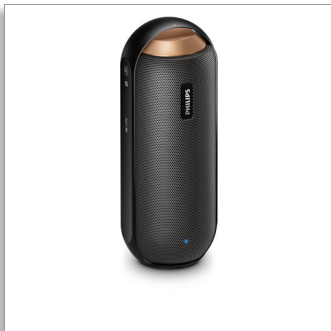

Philips
altifalante portátil sem fios

Bluetooth® e NFC

À prova de salpicos
Bateria recarregável
Preto e rosa dourado

BT6050B

Pequeno é óptimo

Som amplo a 360°

Encaixe o altifalante onde desejar, na vertical ou na horizontal. Som a 360° significa que obtém sempre um som amplo a toda a volta. À prova de salpicos, resistente e equipado com transmissão de música sem fios, este proporciona-lhe um som natural e quente onde quer que esteja.

Som inacreditável

- Dois diafragmas de altifalantes e dois radiadores passivos proporcionam um som envolvente
- Processamento de som digital para uma música realista e sem distorções
- Potência de saída total de 14 W RMS

Versatilidade avançada

- Transmissão de música sem fios via Bluetooth
- One-Touch com smartphones com NFC para emparelhamento Bluetooth
- Microfone incorporado para chamadas em mãos livres
- Entrada de áudio para uma reprodução fácil de música portátil

Concebido para o movimento

- Design à prova de salpicos ideal para utilização no exterior (IPX4)
- Bateria de iões de lítio recarregável incorporada para reprodução em qualquer local

PHILIPS

Destaques

Transmissão de música sem fios