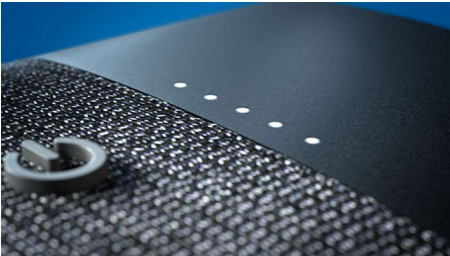

Veikia 12 valandų

Lengvai pereikite nuo darbo prie vakarėlio su pietumis. Vieną kartą įkrovę klausysitės 12 val.,

o belaidžio veikimo nuotolis yra 20 m. Garsiakalbio įkrovimas trunka 3,5 val. per pridėtamą USB-C laidą.

„Kvadrat“ garsiakalbio medžiaga

Šis garsiakalbis yra uždengtas aukščiausios kokybės garsiakalbių audiniu, kurį pagamino aukščiausios klasės gamintojas „Kvadrat“. Graži vilnonė medžiaga yra akustiškai atvira, todėl garsas gali laisvai sklirti iš garsiakalbio į kambarį.