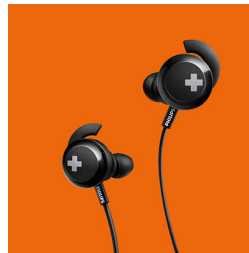

Невесомая конструкция

Эти беспроводные наушники-вкладыши с невероятно легкой, невесомой конструкцией дарят свободу перемещения.