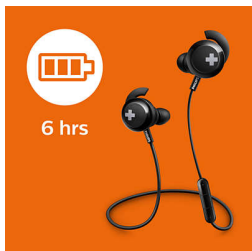

Время воспроизведения: 6 часов

6 часов воспроизведения для непрерывного наслаждения музыкой на протяжении всего дня.