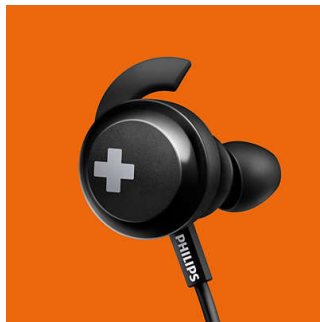

Надежные крепления в форме крыла

Благодаря креплениям в форме крыла наушники лучше прилегают к уху и не выпадают.