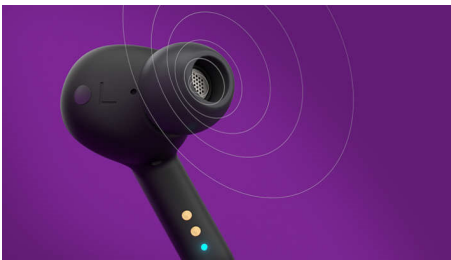

Превосходное звучание

Для поездок, общественного транспорта, прогулки в парке и тренажерного зала. Какой бы контент вы ни слушали, 10-мм излучатели с идеальной настройкой обеспечат идеальное звучание любой композиции, плейлиста или подкаста. Если извлечь один наушник из уха, воспроизведение остановится. Вставьте наушник, чтобы возобновить воспроизведение.