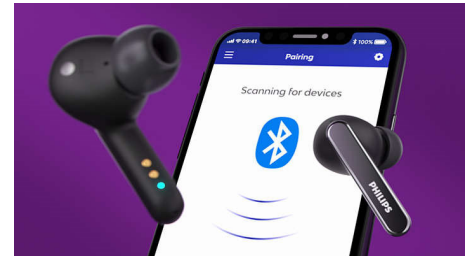

### Удобный футляр для зарядки

Эти наушники справятся с задачей, даже если ваш день наполнен событиями. Оцените 8 часов воспроизведения без подзарядки (7 с ANC), а полностью заряженный футляр обеспечит еще 24 ч (21 ч с ANC) воспроизведения. Футляр совместим с Qi и поддерживает беспроводную зарядку либо зарядку через USB-C.

### Приложение Philips Headphones

В приложении Philips Headphones вы сможете управлять любимой музыкой. Настраивайте эквалайзер для разных стилей звучания и используйте приложение для

TAT5506BK/00

переключения между предустановками шумоподавления или управления режимом усиления голоса.

### Простое управление и сопряжение

Элементы управления на корпусе наушников позволяют ставить музыку на паузу, отвечать на звонки и активировать функцию голосового ассистента на телефоне. Наушники сразу готовы к сопряжению. После сопряжения они будут подключаться к телефону сразу же после извлечения из футляра для зарядки.