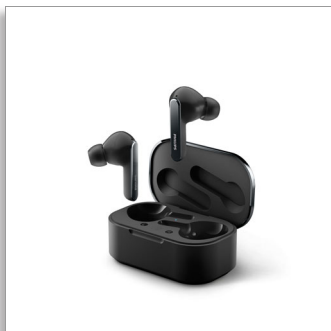

Philips  
Полностью  
беспроводные наушники

Шумоподавление Pro  
Два микрофона для восприятия  
голоса  
Беспроводной футляр для  
зарядки  
Класс защиты от влаги IPX5

TAT5506BK