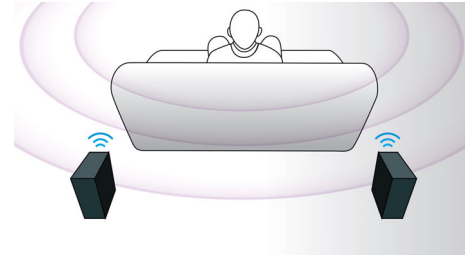

Draadloze achterste luidsprekers

Draadloze achterluidsprekers zorgen voor schaalbaarheid en mobiliteit bij het plaatsen van de luidsprekers. Deze luidsprekers zijn interferentievrij en leveren een pure Surround Sound zonder dat u last hebt van vervelende snoeren. **De draadloze verbinding is alleen tussen het apparaat en de achterste luidsprekers. Achterluidsprekers zijn beide aangesloten op de draadloze ontvangermodules.