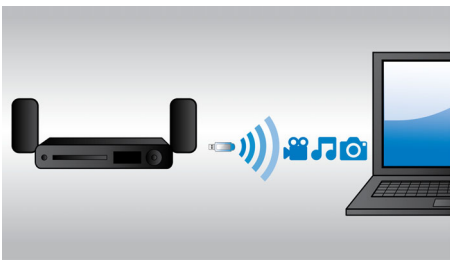

Ingebouwde Wi-Fi

Dankzij de ingebouwde Wi-Fi kunt u genieten van allerlei populaire onlineservices. U sluit uw home cinema gewoon rechtstreeks op uw thuisnetwerk aan. U hebt toegang tot fantastische websites met films, foto's,

infotainment en andere onlinecontent speciaal voor uw TV.

Draadloos streamen via Bluetooth

Draadloos muziek van uw muziekapparaten streamen via Bluetooth

Miracast™

Miracast™ is een draadloze peer-to-peer screencasting-standaard die via Wi-Fi Direct-connecties tot stand komt. Dankzij de vereenvoudigde gebruikersinterface en de ingebouwde codec spiegelt u het scherm van uw draagbare apparaat moeiteloos naar een groter scherm via een Miracast™-gecertificeerd apparaat.