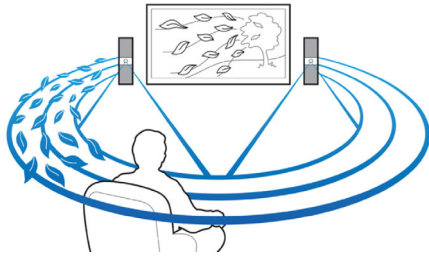

5.1 3D Blu-ray home cinema

Kristalhelder geluid Draadloze achterste luidsprekers, Geïntegreerde Wi-Fi, Bluetooth en NFC, 1000W

HTB5580/78

Kenmerken

Kristalhelder geluid

Crystal Clear Sound voor fantastische zuiverheid en realiteit

RMS-vermogen van 1000 W

Het RMS-vermogen van 1000 W levert geweldig geluid voor films en muziek

Full HD 3D Blu-ray

Ga volledig op in 3D-films in uw eigen woonkamer met deze Full HD 3D-TV. Active 3D maakt gebruik van de nieuwste generatie snel wisselende displays voor levensechte diepte en een realistisch beeld in 1080 x 1920 Full HD-resolutie. Met de speciale bril, waarvan het linker- en rechterglas synchroon met de wisselende beelden open en dicht gaan, wordt een Full HD 3D-effect verkregen in uw home cinema. U kunt tegenwoordig kiezen uit een uitgebreide collectie 3D-topfilms op Blu-ray. Daarnaast wordt Surround Sound bij Blu-ray niet gecomprimeerd en is het geluid bijna niet van de realiteit te onderscheiden.