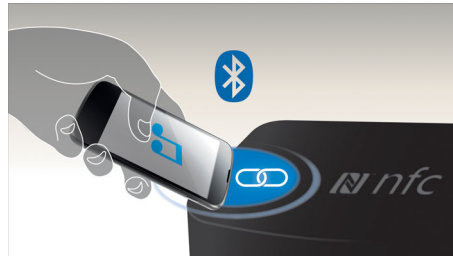

Ingebouwde Wi-Fi

Dankzij de ingebouwde Wi-Fi kunt u genieten van allerlei populaire onlineservices. U sluit uw home cinema gewoon rechtstreeks op uw thuisnetwerk aan. U hebt toegang tot fantastische websites met films, foto's,

infotainment en andere onlinecontent speciaal voor uw TV.

Draadloos streamen via Bluetooth

Draadloos muziek van uw muziekapparaten streamen via Bluetooth

Miracast™

Miracast™ is een draadloze peer-to-peer screencasting-standaard die via Wi-Fi Direct-connecties tot stand komt. Dankzij de vereenvoudigde gebruikersinterface en de ingebouwde codec spiegelt u het scherm van uw draagbare apparaat moeiteloos naar een groter scherm via een Miracast™-gecertificeerd apparaat.

NFC-technologie

Koppel Bluetooth-apparaten gemakkelijk met één druk op de knop dankzij NFC-technologie (Near Field Communications). Tik op een NFC-smartphone of -tablet op het NFC-gebied van een luidspreker om de luidspreker in te schakelen, het koppelen via Bluetooth te starten en te beginnen met het streamen van muziek.