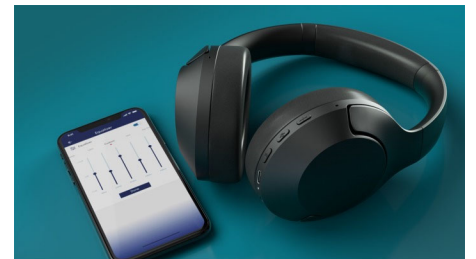

Aplicația Philips Headphones

Aplicația Philips Headphones te face responsabil pentru muzica pe care o ascuți. Reglează-ți singur nivelurile sau alege dintre stilurile de sunet presetate. Poți folosi aplicația și pentru a comuta între modurile presetate de anulare a zgomotului.