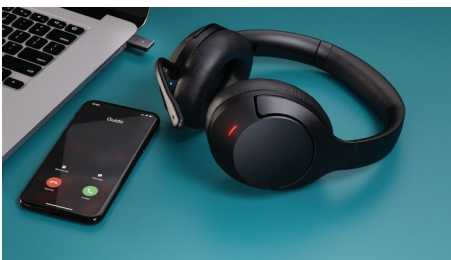

- Bluetooth multipunct. Conectează simultan la două dispozitive
- Microfon cu braț atașabil pentru o claritate uimitoare a apelurilor
- Cheie Bluetooth pentru conectare rapidă
- Ledurile pentru modul ocupat se aprind pentru a arăta celorlalți că ești într-un apel

PHILIPS

Căști wireless supraauriculare

Anularea zgomotului Pro Apeluri clare. Microfon atașabil, Bluetooth multipunct, Până la 55 de ore de redare

TAH8507BK/00

Repere

Anularea zgomotului Pro

Aceste căști wireless ușoare arată extraordinar și îți permit și să te concentrezi pe ce vrei să auzi. Anularea avansată a zgomotului elimină sunetele nedorite din lumea din jur. Modul Conștientizare îți permite să reintri în contact cu lumea atunci când ai nevoie.

Sunet excelent

Difuzoarele de 40 mm reglate perfect oferă bas și detalii excelente pentru fiecare melodie sau podcast. Folosește cablul audio inclus pentru a conecta căștile pentru sunet de înaltă rezoluție de pe serviciul de streaming preferat. Atunci când ai terminat, tocul rigid păstrează căștile în siguranță.

Bluetooth multipunct

Vizionează un film pe tabletă. Răspunde la un apel pe telefon. Datorită conectivității

Bluetooth multipunct, poți conecta simultan la căști până la două dispozitive inteligente și poți comuta între ele după cum ai nevoie.