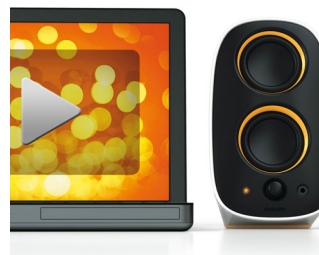

Регулируемая длина кабеля

Удобная система хранения помогает регулировать длину кабелей и хранить их в порядке, поэтому ваш рабочий стол всегда будет выглядеть аккуратно.

Наслаждайтесь музыкой/играми/фильмами/видеоклипами