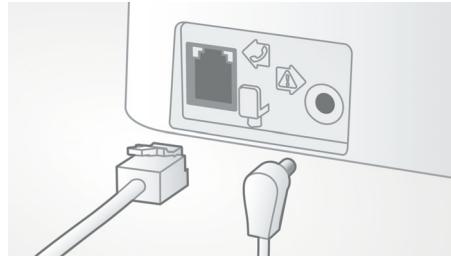

Jednostavno postavljanje

Savršena praktičnost zahvaljujući jednostavnom postavljanju. Pojednostavljeno postavljanje - proizvod koji se može koristiti odmah nakon priključivanja