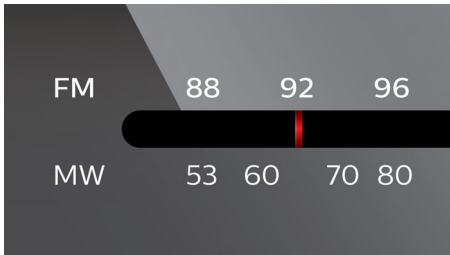

FM/MW alıcısı

FM/MW (AM) stereo alıcısı

Yayın tarihi 2015-01-22

Sürüm: 2.0.7

12 NC: 8670 000 63994
EAN: 87 12581 54903 9