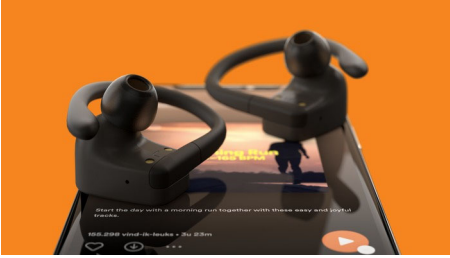

Από το πρωινό σας τζόγκινγκ μέχρι τα απογεύματα στο γραφείο, αυτά τα ασύρματα ακουστικά earbud διαθέτουν αποσπώμενο κλιπ αυτιού για να τα φοράτε όπως θέλετε. Προσφέρουν έως και 20 ώρες αναπαραγωγής με τη θήκη φόρτισης και διαθέτουν αδιάβροχη προστασία IPX7.

Έτοιμα για εσάς

- Σχεδιασμένα για τις προπονήσεις σας. Ετοιμαστείτε για την ημέρα σας!
- Αδιάβροχη προστασία IPX7 και ανθεκτικά στον ιδρώτα
- Σχεδίαση με αποσπώμενο κλιπ αυτιού. Για το στυλ που θέλετε
- Επιλογή μεταξύ 3 χρωματικών συνδυασμών

Εκπληκτικός ήχος. Άνετη αίσθηση.

- Οδηγοί νεοδυμίου 6 χιλ. Πεντακάθαρος ήχος με πανίσχυρα μπάσα
- 3 μεγέθη εναλλάξιμων καλυμμάτων ακουστικών από σιλικόνη
- Καθαρές κλήσεις, μονοφωνική λειτουργία

Εύκολη χρήση

Οι οδηγοί 6 χιλ. αποδίδουν καθαρό και ευκρινή ήχο με πανίσχυρα μπάσα. Από τις αγαπημένες σας λίστες αναπαραγωγής μέχρι podcast, κινηθείτε μέσα στη μέρα με τους ήχους που σας βοηθούν να συνεχίζετε.

Αδιάβροχη προστασία IPX7