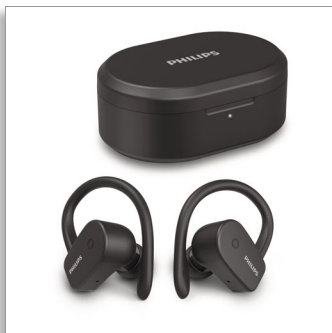

Philips
Ενδώτια ασύρματα
ακουστικά για σπορ

Ευέλικτη αμφίδρομη σχεδίαση
Χρόνος αναπαραγωγής 20 ώρες
Καθαρές κλήσεις, μονοφωνική
λειτουργία
Αδιάβροχα IPX7, ανθεκτικά στον
ιδρώτα

TAA5205BK

Η εφαρμογή που θέλετε, κάθε φορά

Από το πρωινό σας τζόγκινγκ μέχρι τα απογεύματα στο γραφείο, αυτά τα ασύρματα ακουστικά earbud διαθέτουν αποσπώμενο κλιπ αυτιού για να τα φοράτε όπως θέλετε. Προσφέρουν έως και 20 ώρες αναπαραγωγής με τη θήκη φόρτισης και διαθέτουν αδιάβροχη προστασία IPX7.