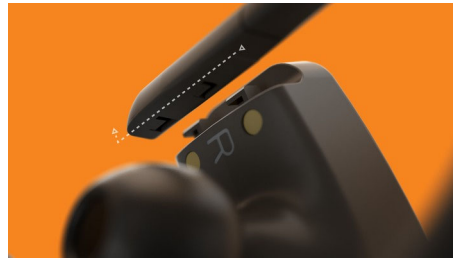

Σχεδίαση με αποσπώμενο κλιπ αυτιού

Είτε τρέχετε στο πάρκο είτε σε μια διαλειμματική προπόνηση υψηλής έντασης, η σχεδίαση με κλιπ αυτιού διατηρεί τα ακουστικά σταθερά και ασφαλή. Μπορείτε να επιλέξετε ανάμεσα σε τρία καλύμματα ακουστικών διαφορετικού μεγέθους από σιλικόνη και να αφαιρέσετε τα κλιπ αυτιού όταν δεν γυμνάζεστε.

Καθαρές κλήσεις, μονοφωνική λειτουργία

Φορέστε και τα δύο ή φορέστε μόνο ένα. Η μονοφωνική λειτουργία σας επιτρέπει να χρησιμοποιείτε ένα μόνο ακουστικό για να μιλάτε, ενώ μπορείτε να εναλλάσσετε μεταξύ των ακουστικών χωρίς να χάνετε λέξη. Ιδανικό αν μιλάτε πολλή ώρα στο τηλέφωνο.

Αξιοπίστη συνδεσιμότητα

Η σύνδεση Bluetooth είναι σταθερή και τα ακουστικά σας είναι έτοιμα για σύζευξη τη στιγμή που τα βγάλετε από τη θήκη φόρτισης. Τα στοιχεία ελέγχου σε κάθε ακουστικό διευκολύνουν τον έλεγχο της μουσικής και των κλήσεων.

Θήκη φόρτισης.

Μια πλήρως φορτισμένη θήκη σας προσφέρει επιπλέον 15 ώρες αναπαραγωγής. Με μία μόνο φόρτιση έχετε 5 ώρες αναπαραγωγής και με μια γρήγορη φόρτιση 15 λεπτών μπορείτε να απολαύσετε μία επιπλέον ώρα. Η θήκη χρειάζεται 2 ώρες για να φορτιστεί πλήρως μέσω του καλωδίου USB-C που περιλαμβάνεται.