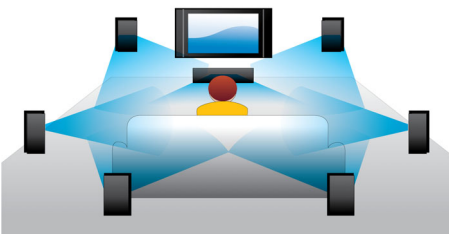

PHILIPS

Kenmerken

Blu-ray Discs afspelen

Op Blu-ray Discs kunt u HD-gegevens plaatsen, evenals afbeeldingen met een resolutie van 1920 x 1080 oftewel Full HD-afbeeldingen. Beelden worden scherp weergegeven en komen tot leven, dankzij de heldere details en vloeiende bewegingen. Ook biedt Blu-ray ongecomprimeerd Surround Sound, waardoor uw audio-ervaring zeer natuurgetrouw overkomt. Daarnaast biedt de grote opslagcapaciteit van Blu-ray Discs ook ruimte voor ingebouwde interactieve mogelijkheden. Naadloze navigatie tijdens het afspelen en andere geweldige functies zoals pop-upmenu's geven een compleet nieuwe dimensie aan home entertainment.

Dolby TrueHD

Dolby TrueHD biedt hoogwaardige 7.1-kanaals audio voor uw Blu-ray Discs. Het geluid is bijna niet te onderscheiden van het origineel; u hoort dus wat de makers willen dat u hoort. Dolby TrueHD maakt uw HD-entertainmentervaring compleet.

BD-Live (Profile 2.0)

BD-Live breidt uw High Definition-wereld nog verder uit. Sluit uw Blu-ray Disc-speler aan op internet en ontvang actuele content. Er staan u spannende nieuwe dingen te wachten zoals exclusieve downloadbare content, live gebeurtenissen, live chatten, gaming en online winkelen. Geniet van High Definition bij de weergave van Blu-ray Discs en BD-Live.