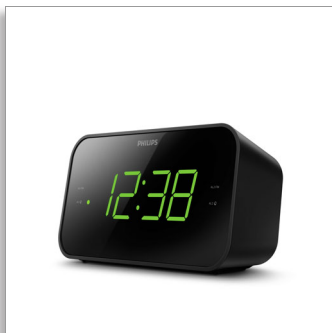

Philips
Órás rádió

Nagyméretű, jól látható kijelző
FM digitális hangolás
Kettős ébresztés

TAR3306

Mindig tiszta. Mindig pontos.

Ébredjen kedvenc rádióállomására vagy egy ébresztőhangra ezzel a karcsú FM órás rádióval. A finoman növekvő hangerő megkönnyíti az ébredést, az elalváskapcsoló pedig lehetővé teszi, hogy este a rádióra szenderüljön el. A nagy kijelzőn jól látható az idő.

Csodálatosan egyszerű

- Könnyen leolvasható kijelző állítható fényerővel
- A hangolás, a hangerő, az ébresztő és egyéb gombok felül találhatók
- Méretek: 186 x 96 x 65 mm
- Karcsú készülékház. Masszív felépítés

Kompakt kialakítás. Egyszerű működés.

- Könnyen leolvasható, egyszerű kijelző nagy méretű óraszámjegyekkel
- FM digitális hangolás 20 programhellyel
- Kettős ébresztési funkció. Állítson be két ébresztést.
- Ébresztés hangjelzésre vagy a rádióra

PHILIPS

Fénypontok

Könnyen leolvasható, egyszerű kijelző

Az FM rádiós ébresztőóra segítségével egyetlen pillantással megállapíthatja az időt. A nagy számjegyek következtében a kijelző bármilyen szögben jól látható, és a fényerőt a helyiségnek megfelelően igazíthatja. Az egyszerű kezelőszervek segítségével pedig beállíthatja az ébresztést, a hangerőt és a hangolást.