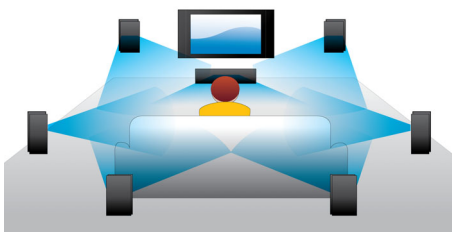

asimpleswitch.com

asimpleswitch.com

PHILIPS

Kohokohdat

3D Blu-ray Disc -soitin

Full HD 3D saa aikaan hyvin realistisen elokuvaelämyksen luomalla syvyyden illuusion. Vasemmalle ja oikealle silmälle kuvataan eri kuvat 1920 x 1080 -täys-HD-laatusina ja toistetaan ruudussa nopeasti vuorotellen. Kun näitä kuvia katsotaan erikoislaseilla, joiden vasen ja oikea linssi on asetettu avautumaan ja sulkeutumaan vaihtuvien kuvien mukaan, saadaan aikaan Full HD 3D -katseluelämys.

Dolby TrueHD ja DTS-HD MA

DTS-HD Master Audio ja Dolby TrueHD tarjoavat 7.1-kanavaisen äänen Blu-ray-levyiltä. Äänentoisto on käytännössä studiomasternauhan tasoa, joten kuulet taatusti äänet sellaisina kuin ne on tarkoitettu. DTS-HD Master Audio ja Dolby TrueHD täydentävät katsomis- ja kuuntelukokemuksesi.

7.1-kanavainen Surround-ääni

Nauti erinomaisesta kuuntelukokemuksesta sisällöstä riippumatta. Katsoessasi elokuvaa

voit uppoutua toimintaan 7.1-surround-äänien ansiosta. Musiikkia kuunnellessasi et tarvitse surround-ääntä, ja järjestelmä siirtyy käyttämään 2.1-stereoääntä, jossa musiikki on parhaimmillaan. Tietysti voit aina valita tarpeen mukaan jonkin Blue-ray- ja/tai DVD-soittimessa käytettävissä olevan esimääritetyn äänitilan, kuten pelkkä stereo, 7-kanavainen stereo, Dolby TrueHD tai DTS Master Audio 7.1 -surround-ääni.

Nopea 2D-3D-muunto

Nauti nykyisestä 2D-elokuvakokoelmastasi 3D-elokuvina kotonasi. Nopea 3D-muunto analysoi uusimman digitaalitekniikan avulla 2D-videosisällöstä etu- ja taka-alalla olevat kohteet. Näistä tiedoista luodaan syvyyskartta, joka muuntaa tavalliset 2D-videomuodot jännittäväksi 3D-kuvaksi. Nyt voit nauttia täydellisestä HD 3D -kokemuksesta yhteensopivalla 3D-TV:lläsi.