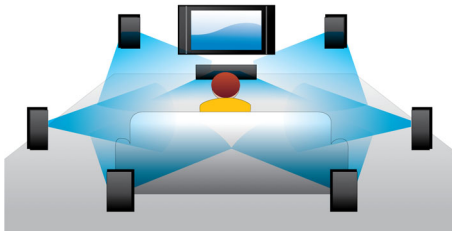

asimpleswitch.com

asimpleswitch.com

PHILIPS

Kohokohdat

3D Blu-ray Disc -soitin

Full HD 3D saa aikaan hyvin realistisen elokuvaelämyksen luomalla syvyyden illuusion. Vasemmalle ja oikealle silmälle kuvataan eri kuvat 1920 x 1080 -täys-HD-laatusina ja toistetaan ruudussa nopeasti vuorotellen. Kun näitä kuvia katsotaan erikoislaseilla, joiden vasen ja oikea linssi on asetettu avautumaan ja sulkeutumaan vaihtuvien kuvien mukaan, saadaan aikaan Full HD 3D -katseluelämys.

Dolby TrueHD ja DTS-HD MA

DTS-HD Master Audio ja Dolby TrueHD tarjoavat 7.1-kanavaisen äänen Blu-ray-levyiltä. Äänentoisto on käytännössä studiomasternauhan tasoa, joten kuulet taatusti äänet sellaisina kuin ne on tarkoitettu. DTS-HD Master Audio ja Dolby TrueHD täydentävät katsomis- ja kuuntelukokemuksesi.

7.1-kanavainen Surround-ääni

Nauti erinomaisesta kuuntelukokemuksesta sisällöstä riippumatta. Katsoessasi elokuvaa

voit uppoutua toimintaan 7.1-surround-äänien ansiosta. Musiikkia kuunnellessasi et tarvitse surround-ääntä, ja järjestelmä siirtyy käyttämään 2.1-stereoääntä, jossa musiikki on parhaimmillaan. Tietysti voit aina valita tarpeen mukaan jonkin Blue-ray- ja/tai DVD-soittimessa käytettävissä olevan esimääritetyn äänitilan, kuten pelkkä stereo, 7-kanavainen stereo, Dolby TrueHD tai DTS Master Audio 7.1 -surround-ääni.

Nopea 2D-3D-muunto

Nauti nykyisestä 2D-elokuvakokoelmastasi 3D-elokuvina kotonasi. Nopea 3D-muunto analysoi uusimman digitaalitekniikan avulla 2D-videosisällöstä etu- ja taka-alalla olevat kohteet. Näistä tiedoista luodaan syvyyskartta, joka muuntaa tavalliset 2D-videomuodot jännittäväksi 3D-kuvaksi. Nyt voit nauttia täydellisestä HD 3D -kokemuksesta yhteensopivalla 3D-TV:lläsi.