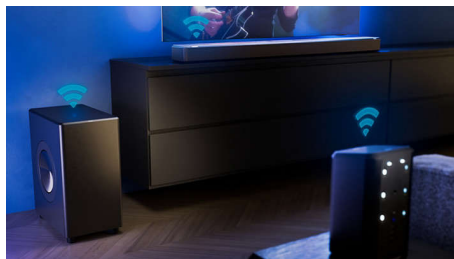

Безжични домашни системи Philips

Съвместимият с Play-Fi събуфър FW1 ви позволява да изградите идеалния си звук за домашно кино. Свържете се с тонколоната Fidelio, за да задълбочите въздействието на филмите и музиката с идеално контролирани басы – без изкривявания, дори при висока сила на звука. Добавете сдвоени безжични високоговорители и създайте истинска конфигурация със сьраунд звук.