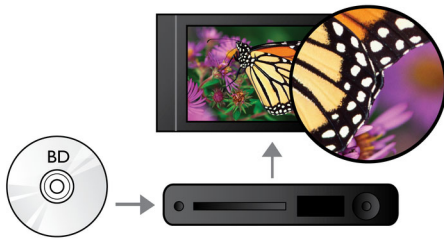

Auziți mai mult

- Dolby TrueHD și DTS-HD MA pentru sunet surround HD 7.1

Implicați-vă mai mult

- USB 2.0 redă filme/muzică de pe unitatea flash USB/hard disk
- BD-Live (Profil 2.0) pentru a vă bucura de conținutul Blu-ray online bonus
- Bucurați-vă de toate filmele și muzica de pe CD și DVD
- EasyLink pentru a controla toate dispozitivele HDMI CEC printr-o singură telecomandă

PHILIPS

Repere

Redarea discurilor Blu-ray

Discurile Blu-ray au capacitatea de a transporta informații de înaltă definiție, împreună cu imagini în rezoluția 1920 x 1080 proprietară imaginilor de înaltă definiție. Scenele prind viață pe măsură ce detaliile vă asaltează, mișcările sunt mai line și imaginile devin clare. Blu-ray oferă de asemenea un sunet surround necomprimat - astfel încât experiența dvs. audio devine incredibil de reală. Capacitatea mare de stocare a discurilor Blu-ray permite includerea multor posibilități interactive. Navigarea impecabilă în timpul redării și alte caracteristici antrenante, cum ar fi meniurile pop-up adaugă un nou nivel distracției la domiciliu.

Dolby TrueHD și DTS-HD MA

DTS-HD Master Audio și Dolby TrueHD oferă 7.1 canale cu cel mai curat sunet din partea discurilor Blu-ray. Sunetul audio reprodus este efectiv imposibil de distins de un sunet de studio, astfel încât auziți ceea ce creatorii au intenționat. DTS-HD Master Audio și Dolby TrueHD vă completează experiența de entertainment de înaltă definiție.