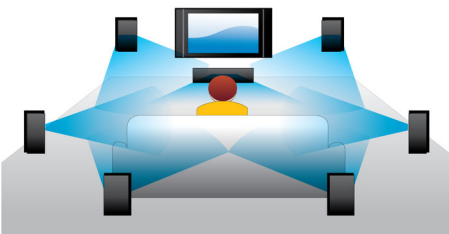

PHILIPS

Repere

Redarea discurilor Blu-ray

Discurile Blu-ray au capacitatea de a transporta informații de înaltă definiție, împreună cu imagini în rezoluția 1920 x 1080 proprietară imaginilor de înaltă definiție. Scenele prind viață pe măsură ce detaliile vă asaltează, mișcările sunt mai line și imaginile devin clare. Blu-ray oferă de asemenea un sunet surround necomprimat - astfel încât experiența dvs. audio devine incredibil de reală. Capacitatea mare de stocare a discurilor Blu-ray permite includerea multor posibilități interactive. Navigarea impecabilă în timpul redării și alte caracteristici antrenante, cum ar fi meniurile pop-up adaugă un nou nivel distracției la domiciliu.

Dolby TrueHD și DTS-HD MA

DTS-HD Master Audio și Dolby TrueHD oferă 7.1 canale cu cel mai curat sunet din partea discurilor Blu-ray. Sunetul audio reprodus este efectiv imposibil de distins de un sunet de studio, astfel încât auziți ceea ce creatorii au intenționat. DTS-HD Master Audio și Dolby TrueHD vă completează experiența de entertainment de înaltă definiție.

BD-Live (Profil 2.0)

BD-Live duce și mai departe universul înaltei definiții. Primiți conținut actualizat conectând playerul Blu-ray Disc la Internet. Vă stau la dispoziție lucruri noi și incitante, precum conținut exclusiv descărcabil, evenimente în direct, chat în direct, jocuri și cumpărături online. Beneficiați de avantajele înaltei definiții cu redarea Blu-ray și BD-Live