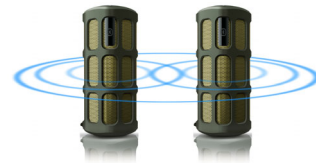

Csepp- és ütésálló

A Philips SHOQBOX hangszórót csepp- és ütésálló kivitelben készítik, így kültéri kalandozáshoz tökéletes. A cseppálló védőborításnak köszönhetően nem kell

aggódni az eső vagy a felborult poharak miatt. Gumibevonata az ütésnek és nem kímélő használatnak ellenálló, különösen strapabíró anyag. Csak dobja be a táskába vagy akassza a hátizsákra – tökéletes a durvább bánásmóddal járó kültéri használatra.

Mozgásérzékelő

A SHOQBOX mozgásérzékelővel van felszerelve. Egyszerűen húzza el a kezét balról jobbra, vagy fordítva az érzékelő fölött, és a következő vagy az előző számra ugorhat. Ha egy másodpercig az érzékelő felett tartja a kezét, szüneteltetheti a zenét, egy újabb kézmozdulattal pedig folytathatja a lejátszást. Az egyszerű kézmozdulat-vezérléssel a lehető legkönnyebben játszhatja le zeneszámaint.

Beépített mikrofon

Beépített mikrofonja révén kihangsúlyozóként is működik. Bejövő hívás esetén a zenelejátszás szünetel, és Ön a hangszórón keresztül beszélhet. Lebonyolíthat vele üzleti tárgyalást, vagy felhívhatja a barátját a buliból. Mindkét esetben remekül működik.

2 SHOQBOX párosítása

Párosíthat 2 SHOQBOX hangszórót a sztereó rendszer bal és jobb oldali csatornájának intelligens érzékelőjével. Egyszerűen tegye egymás mellé a két hangszórót, és húzza végig egyszerre a kezét a két érzékelőn kívülről befelé. Bulikhoz és összejövetelekhez tökéletes. Élvezze a zene, a filmek és a játékok erőteljes sztereó hangját.