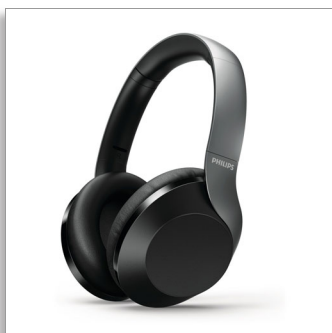

Philips  
Bež. sluš. za preko ušiju  
zvuk. visokog kvaliteta

Drajveri od 40 mm / zatvoreni  
dizajn  
Nošenje preko ušiju

TAPH805BK