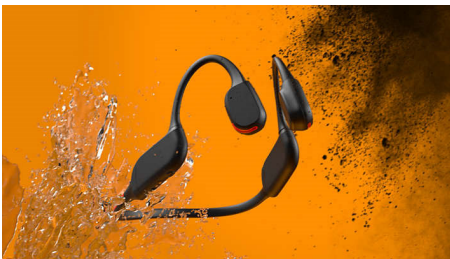

Protecție împotriva prafului/apelor IP66

Alergi în ploaie? Cu protecție IP66, murdăria sau o ploaie torențială nu vor opri aceste căști cu design deschis, care pot fi încărcate sigur și ușor chiar și dacă s-au udat. Este suficient să le ștergi și să le pui în suportul de încărcare magnetic.