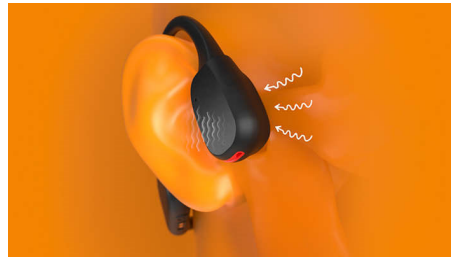

### Lumini LED de siguranță

Aleargă noaptea. Fă o drumeție pe un traseu montan la asfințit. Sau pedalează în pădure. Cu

o fâșie cu LED-uri strălucitoare în partea din spate a benzii de gât, vei rămâne vizibil în medii întunecate. Poți controla LED-urile prin aplicația Philips Headphones sau de la butonul de pornire/oprire de pe banda de gât.

### Apeluri de claritate excepțională

Vorbești la telefon? Cu o combinație unică de microfoane cu conducție osoasă și AI te vei auzi clar de fiecare dată. Microfonul AI elimină zgomotul de fundal în orice mediu. Dacă alergi sau pedalezi, microfonul cu conducție osoasă elimină zgomotul deranjant al vântului. Comută ușor microfoanele cu butonul de pe banda de gât.