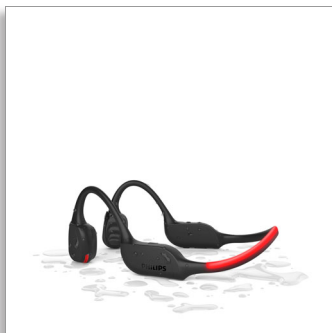

Philips  
Căști wireless pentru sport  
cu design deschis

### Design deschis

Conducție osoasă  
Apeluri clare  
Lumini LED de siguranță

TAA7607BK