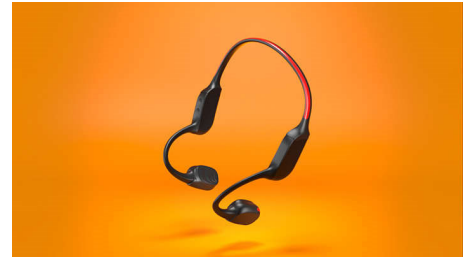

Ușoare, confortabile, rezistente

De ce să te îngreunezi? Aceste căști cu design deschis sunt atât de ușoare încât abia le vei simți, în plus, nu vor cădea când te miști. Banda de gât urmează partea din spate a capului și face o buclă în jurul părții de sus a urechilor pentru a menține comod căștile în poziție.

Control și asociere facile

Cu butoanele de pe banda de gât poți să întrerupi lista de redare, să preiei apeluri, să controlezi volumul și multe altele. Căștile sunt gata de asociere imediat ce activezi Bluetooth și pot fi conectate la două dispozitive simultan. Excelent dacă ascuți muzică pe telefon și primești notificări privind antrenamentul de la ceasul inteligent.

Aplicația Philips Headphones

Aplicația Philips Headphones îți permite să controlezi lumina pe bază de LED și să comuți între microfoanele AI și cu conducție osoasă ale căștilor pentru apeluri în interior sau în aer liber.

Husă de transport inclusă

Husă de transport inclusă

Încarcă 15 minute

Încarcă 15 minute, obține încă o oră

Microfoane cu conducție osoasă și AI

Microfoanele cu conducție osoasă și AI elimină zgomotul ambiant