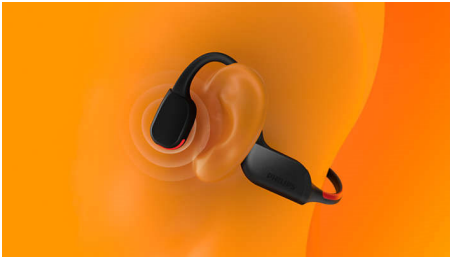

Căști wireless pentru sport cu design deschis
Design deschis Conducție osoasă, Apeluri clare, Lumini LED de siguranță

TAA7607BK/00

Repere

Conducție osoasă

Tehnologia de conducție osoasă transmite sunetul prin oasele craniului, ceea ce înseamnă că nu trebuie să-ți pui o cască în ureche sau să porți căști care-ți acoperă urechile. În schimb, sunetul este transmis de la pomeți direct la urechea internă și vei auzi muzica ca printr-o magie în cap!