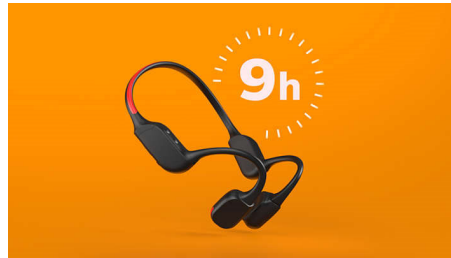

Durată de redare de 9 ore

Nu vrei să te mai preocupe cu încărcarea zilnică? Cu o durată de redare de 9 ore la o singură încărcare, aceste căști cu conducție osoasă și design deschis pot fi folosite pentru mai multe antrenamente. O încărcare completă durează doar 2 ore. Pentru a obține rapid puțin mai mult, doar 15 minute de încărcare îți oferă o oră suplimentară de redare.