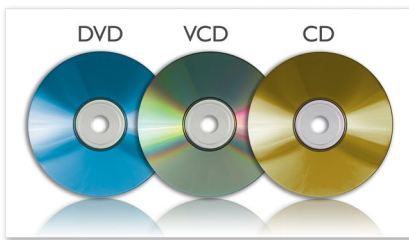

PHILIPS

Funktioner

18cm (7") TFT LCD-f.sk. (16:9)

LCD-färgskärmen gör bilder levande, så du kan visa upp dina bästa foton, filmer och låtar i lika naturligt rika detaljer och levande färger som från en högkvalitativ utskrift. 16:9-widescreen-bildförhållandet är standard för vanlig och HD-TV samt digital-TV. Ett ursprungligt 16:9-bildförhållande ger filmvisning utan svarta fält längst upp och längst ned i bilden och utan den kvalitetsförlust som det innebär att ändra en bild så att den passar i en annan skärmstorlek.

DVD, DVD+/-RW, (S)VCD, CD

Den här portabla DVD-spelaren från Philips är kompatibel med de flesta DVD- och CD-skivorna som finns på marknaden. DVD, DVD+/-R, DVD+/-RW, (S)VCD, och CD – alla spelas upp på DVD-spelaren. DVD+/-R är ett förkortat skrivsätt för en DVD-enhet som kan

spela upp bägge av de vanliga inspelningsbara DVD-formaten. DVD+/-RW hanterar likaså även de bägge vanliga omskrivningsbara skivtyperna.

MP3-CD, CD och CD-RW-uppspelning

MP3 är en revolutionerande komprimeringsteknik där stora digitala musikfiler kan göras upp till 10 gånger mindre utan att ljudkvaliteten försämras i någon större utsträckning. På en enda CD kan du lagra upp till 10 timmar musik.