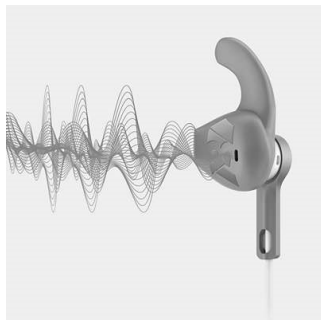

保護

- スポーティなキャリングポーチで簡単収納
- Kevlar® 強化ケーブルが優れた耐久性を実現
- 汗と湿気に強く、あらゆるワークアウトに最適

自由自在

- 3つのサイズのイヤーチップで最適なフィット感を確保
- 5.7gの超軽量設計で快適な装着感を実現*
- ワークアウト中の絡まりを防止するケーブルクリップ
- C型イヤーチップでヘッドフォンをしっかり固定

強度

- 高性能サウンドで最高のパフォーマンスを達成
- 周囲の音を遮断しないオープン音響設計

PHILIPS

特長

3つのサイズから選べるイヤーチップ

3つのサイズのイヤーチップで最適なフィット感を確保

5.7gの超軽量設計*

重量わずか5.7gのActionFit スポーツイヤフォンは、装着していることを忘れるほど軽くて快適。過酷なラストスパートを乗り切るために欠かせないアイテムです。

ケーブルクリップ

ActionFit イヤフォン付属のケーブルクリップにより、激しいワークアウト中もケーブルが邪魔になりません。

スポーティなキャリングポーチで持ち運びが簡単

スポーティなキャリングポーチで簡単収納

安定した装着感を実現するC型イヤーチップ

ゴム製のC型イヤーチップでActionfit イヤフォンを耳にしっかり固定するため、外れることを心配せずに、ワークアウトに集中できます。

優れたサウンドパフォーマンス

8.6mm ネオジウムドライバーが高性能サウンドを実現し、最高のパフォーマンスを達成します。

Kevlar® 強化ケーブル

最も過酷なワークアウトにも十分耐えられるKevlar® 強化ヘッドフォンケーブルを採用しています。

オープン音響設計

ActionFit ヘッドフォンは音を遮断しないので、周囲の状況を常に把握して安全を確保できます。特に屋外での運動に最適です。オープン音響プラットフォームが、周囲の音を遮断せずに高音質を実現します。

汗と湿気に強い

汗や雨に煩わされることなく、お気に入りの曲を思いのままに楽しめます。Actionfit スポーツヘッドフォンは、汗や水に強い素材を採用。どんな天候にも対応できる、ワークアウトに最適なヘッドフォンです。