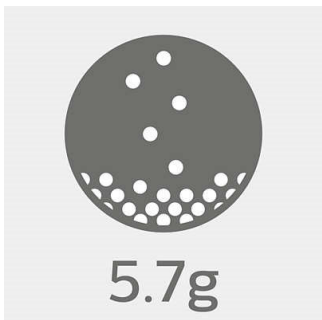

PHILIPS

特長

3つのサイズから選べるイヤーチップ

3つのサイズのイヤーチップで最適なフィット感を確保

5.7gの超軽量設計*

重量わずか5.7gのActionFit スポーツイヤフォンは、装着していることを忘れるほど軽くて快適。過酷なラストスパートを乗り切るために欠かせないアイテムです。

ケーブルクリップ

ActionFit イヤフォン付属のケーブルクリップにより、激しいワークアウト中もケーブルが邪魔になりません。