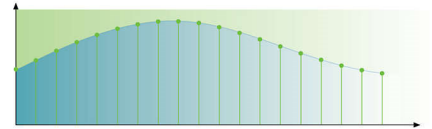

192 kHz:n / 24 bitin DAC-muunnin

192 kHz:n näytteistys toistaa alkuperäiset ääniaallot todella tarkasti. Kun tämä ominaisuus yhdistetään 24-bittiseen resoluutioon, alkuperäisestä analogisesta ääniaallosta saadaan tavallista enemmän tietoa, mikä takaa täyteläisen äänentoiston.