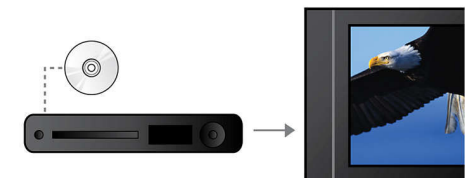

Toistaa kaiken

Toistaa lähes kaikki levyt - ovatpa ne sitten CD-, (S)VCD-, DVD-, DVD+R-, DVD-R-, DVD+RW- tai DVD-RW- levyjä. On joustavaa ja mukavaa voida toistaa kaikki levyt samalla laitteella.

Toistaa kaiken

Toista MP3-, WMA- ja JPEG-tiedostot ja koe, miten kätevää on jakaa mediatiedostoja TV:ssä tai kotiteatterijärjestelmässä - oman olohuoneen rauhassa.