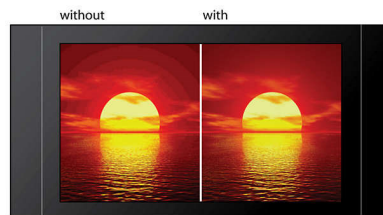

12 bitin / 108 MHz:n videokuva

12-bittinen Video DAC muuntaa digitaalisen signaalin analogiseksi käyttäen muuntotekniikka, joka varmistaa, että kaikki yksityiskohdat säilyvät muunnetussa kuvassa. Varjot näkyvät hienovaraisina ja värit ovat tasaiset, mikä takaa elävän ja luonnollisen kuvan. Perinteisessä 10-bittisessä DAC-muunnossa on rajoituksia, jotka näkyvät selkeästi suurilla näyttöpintoja ja projektoreita käytettäessä.