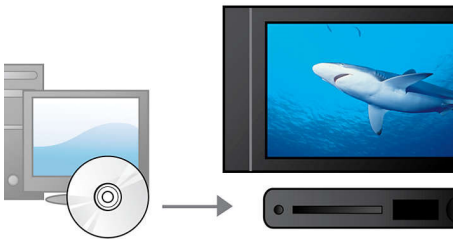

DivX-sertifioitu

DivX-tuen avulla voit nauttia DivX-koodatusta videokuvasta omassa olohuoneessasi. DivX-mediaformaatti on MPEG4-perusteinen videopakkaustekniikka, jonka avulla voit tallentaa isoja tiedostoja (kuten elokuvia, traileriteita ja musiikkivideoita) esimerkiksi CD-R/RW-levyille ja DVD-levyille.