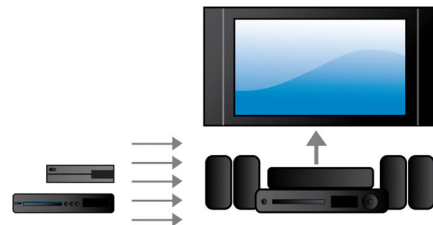

Rozbočovač HDMI

Rozbočovač HDMI obsahuje ďalšie porty HDMI, ktoré umožňujú pohodlne pripájať ďalšie zariadenia k Vášmu domácomu kine, napríklad hernú konzolu alebo jednotku set-top box HD. Keď si zariadenia pripojíte cez rozbočovač HDMI, môžete si vychutnávať zvuk a obraz vo vysokom rozlíšení na všetkých zábavných zariadeniach.