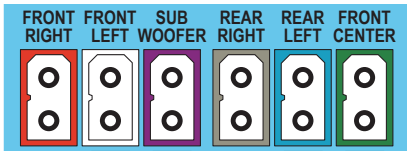

4x

1

EN Stand mount the speakers
Applied to HTD3540 and HTD3570 only

TR Hoparlörleri kaideye monte edin
Sadece HTD3540 ve HTD3570

2

EN Connect the home theater

TR Ev sinemasını bağlayın

HTD3510

HTD3540

HTD3570

3

EN Connect to TV in one of these ways

TR Aşağıdaki yöntemlerden biriyle TV'ye bağlanın

HDMI ARC

HDMI OUT (ARC)

HDMI IN (ARC)

HDMI + OPTICAL

VIDEO + AUDIO L/R

4

EN Switch on the home theater

TR Ev sinemasını açın

1

2

3