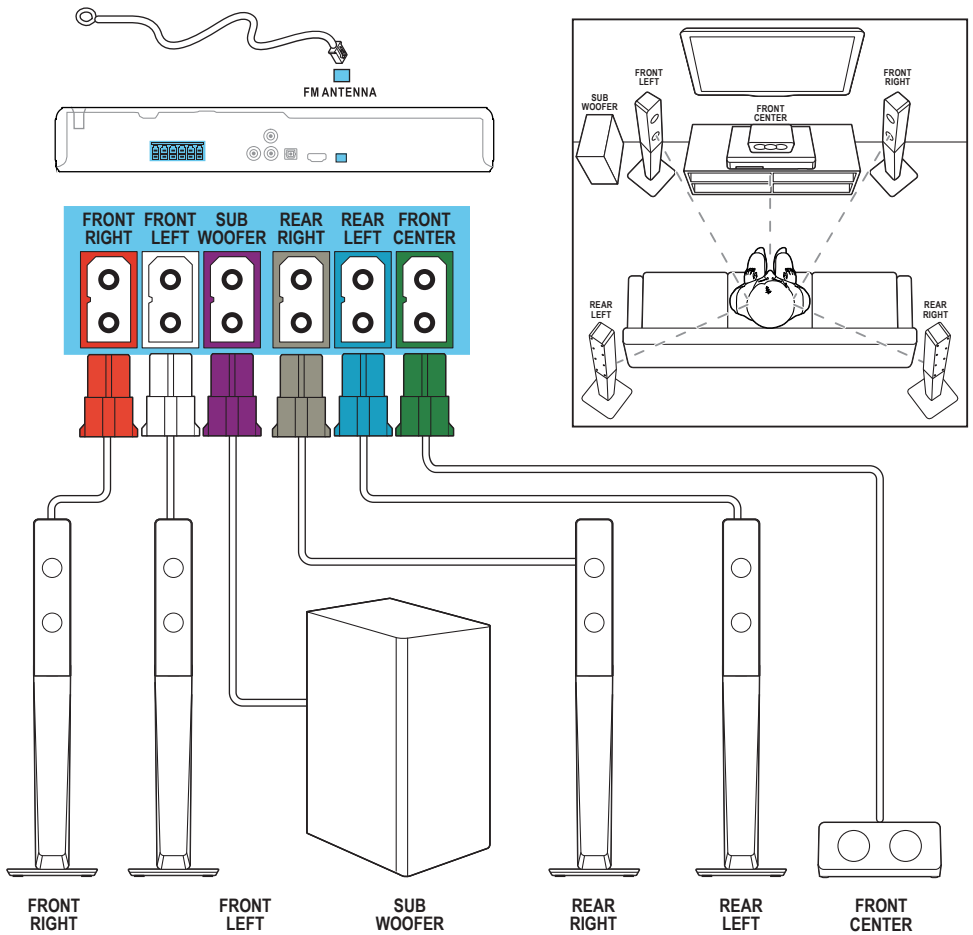

4x

1

EN Stand mount the speakers
Applied to HTD3540 and HTD3570 only

TR Hoparlörleri kaideye monte edin
Sadece HTD3540 ve HTD3570

2

EN Connect the home theater

TR Ev sinemasını bağlayın

HTD3510

HTD3540

HTD3570

3

EN Connect to TV in one of these ways

TR Aşağıdaki yöntemlerden biriyle TV'ye bağlanın

HDMI ARC

HDMI OUT (ARC)

HDMI IN (ARC)

HDMI + OPTICAL

VIDEO + AUDIO L/R

4

EN Switch on the home theater

TR Ev sinemasını açın

1

2

3