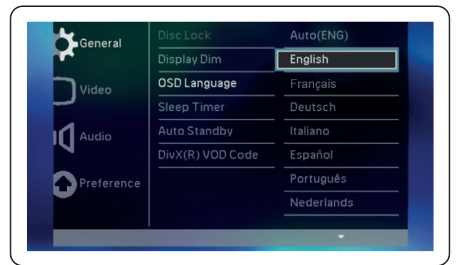

5

EN Complete the first time setup

TR İlk kullanım öncesi kurulumunu tamamlayın