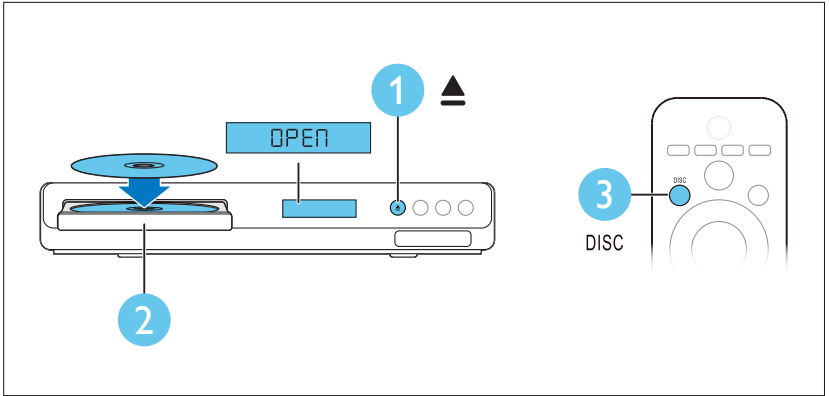

HDMI + OPTICAL

VIDEO + AUDIO L/R

4

EN Switch on the home theater

TR Ev sinemasını açın

1

2

3

5

EN Complete the first time setup

TR İlk kullanım öncesi kurulumunu tamamlayın

6

EN Use your home theater

TR Ev sinema sisteminin kullanılması

Specifications are subject to change without notice
© 2013 Koninklijke Philips Electronics N.V.
All rights reserved.