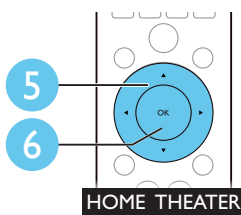

5

EN Complete the first time setup

TR İlk kullanım öncesi kurulumunu tamamlayın