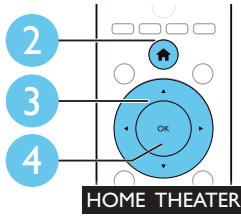

5

EN Complete the first time setup

TR İlk kullanım öncesi kurulumunu tamamlayın