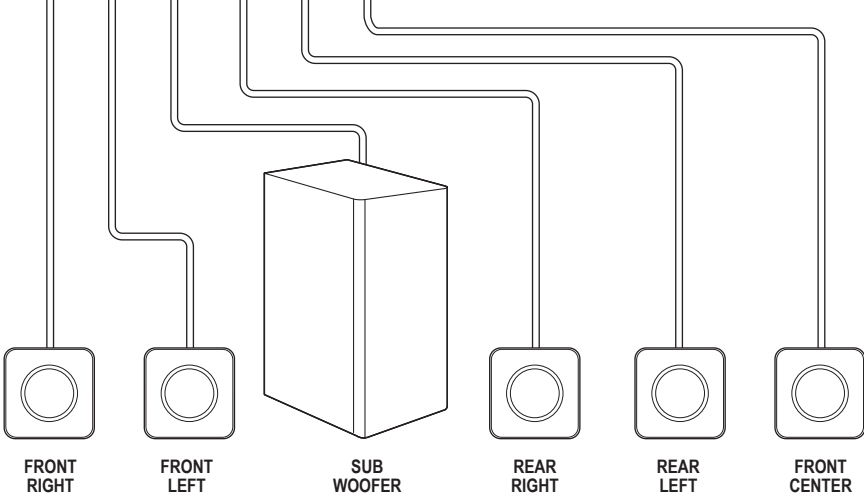

4x

1

EN Stand mount the speakers
Applied to HTD3540 and HTD3570 only

TR Hoparlörleri kaideye monte edin
Sadece HTD3540 ve HTD3570

2

EN Connect the home theater

TR Ev sinemasını bağlayın

HTD3510

HTD3540

HTD3570

3

EN Connect to TV in one of these ways

TR Aşağıdaki yöntemlerden biriyle TV'ye bağlanın

HDMI ARC

HDMI OUT (ARC)

HDMI IN (ARC)

HDMI + OPTICAL

VIDEO + AUDIO L/R

4

EN Switch on the home theater

TR Ev sinemasını açın

1

2

3