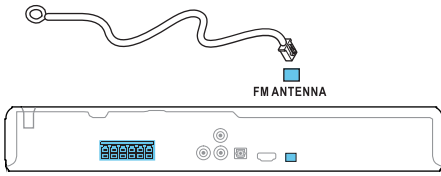

4x

1

EN Stand mount the speakers
Applied to HTD3540 and HTD3570 only

TR Hoparlörleri kaideye monte edin
Sadece HTD3540 ve HTD3570

2

EN Connect the home theater

TR Ev sinemasını bağlayın

HTD3510

HTD3540

HTD3570

3

EN Connect to TV in one of these ways

TR Aşağıdaki yöntemlerden biriyle TV'ye bağlanın

HDMI ARC

HDMI OUT (ARC)

HDMI IN (ARC)