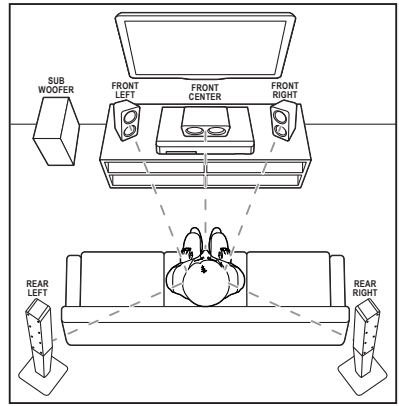

4x

1

EN Stand mount the speakers
Applied to HTD3540 and HTD3570 only

TR Hoparlörleri kaideye monte edin
Sadece HTD3540 ve HTD3570

2

EN Connect the home theater

TR Ev sinemasını bağlayın

HTD3510

HTD3540

HTD3570

3

EN Connect to TV in one of these ways

TR Aşağıdaki yöntemlerden biriyle TV'ye bağlanın

HDMI ARC

HDMI OUT (ARC)

HDMI IN (ARC)

HDMI + OPTICAL

VIDEO + AUDIO L/R

4

EN Switch on the home theater

TR Ev sinemasını açın

1

2

3