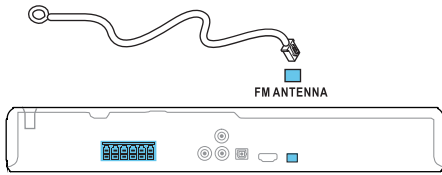

4x

1

EN Stand mount the speakers
Applied to HTD3540 and HTD3570 only

TR Hoparlörleri kaideye monte edin
Sadece HTD3540 ve HTD3570

2

EN Connect the home theater

TR Ev sinemasını bağlayın

HTD3510

HTD3540

HTD3570

3

EN Connect to TV in one of these ways

TR Aşağıdaki yöntemlerden biriyle TV'ye bağlanın

HDMI ARC

HDMI OUT (ARC)

HDMI IN (ARC)