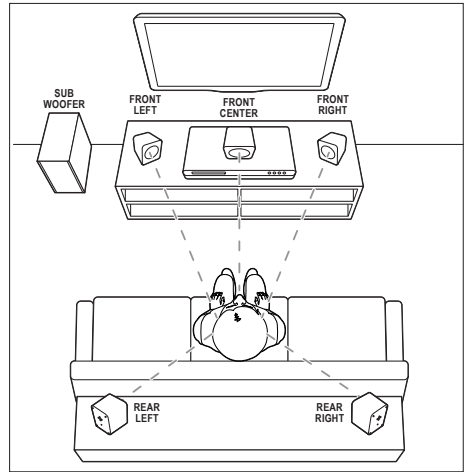

4x

1

EN Stand mount the speakers
Applied to HTD3540 and HTD3570 only

TR Hoparlörleri kaideye monte edin
Sadece HTD3540 ve HTD3570

2

EN Connect the home theater

TR Ev sinemasını bağlayın

HTD3510

HTD3540

HTD3570

3

EN Connect to TV in one of these ways

TR Aşağıdaki yöntemlerden biriyle TV'ye bağlanın

HDMI ARC

HDMI OUT (ARC)

HDMI IN (ARC)