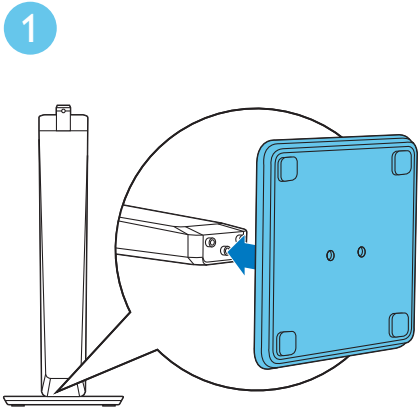

4x

1

EN Stand mount the speakers
Applied to HTD3540 and HTD3570 only

TR Hoparlörleri kaideye monte edin
Sadece HTD3540 ve HTD3570

2

EN Connect the home theater

TR Ev sinemasını bağlayın

HTD3510