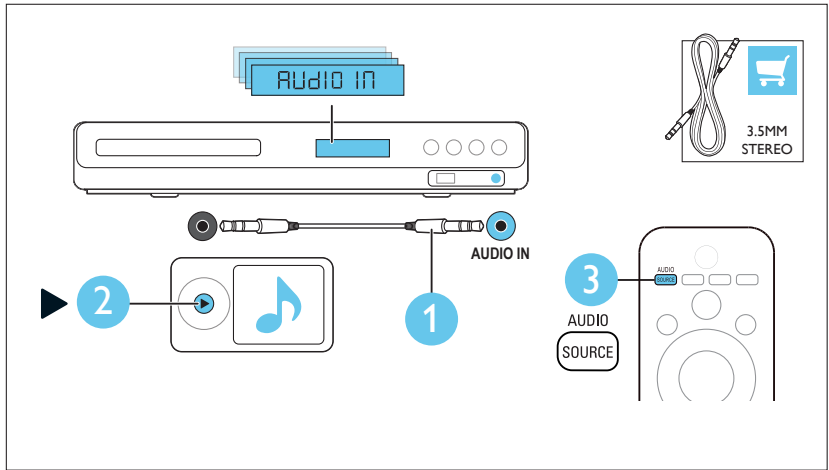

HTD3540

HTD3570

3

EN Connect to TV in one of these ways

TR Aşağıdaki yöntemlerden biriyle TV'ye bağlanın

HDMI ARC

HDMI OUT (ARC)

HDMI IN (ARC)

HDMI + OPTICAL

VIDEO + AUDIO L/R

4

EN Switch on the home theater

TR Ev sinemasını açın

1

2

3

5

EN Complete the first time setup

TR İlk kullanım öncesi kurulumunu tamamlayın

6

EN Use your home theater

TR Ev sinema sisteminin kullanılması

Specifications are subject to change without notice
© 2013 Koninklijke Philips Electronics N.V.
All rights reserved.