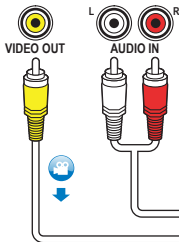

HTD3540

HTD3570

3

EN Connect to TV in one of these ways

TR Aşağıdaki yöntemlerden biriyle TV'ye bağlanın

HDMI ARC

HDMI OUT (ARC)

HDMI IN (ARC)

HDMI + OPTICAL

VIDEO + AUDIO L/R

4

EN Switch on the home theater

TR Ev sinemasını açın

1

2

3