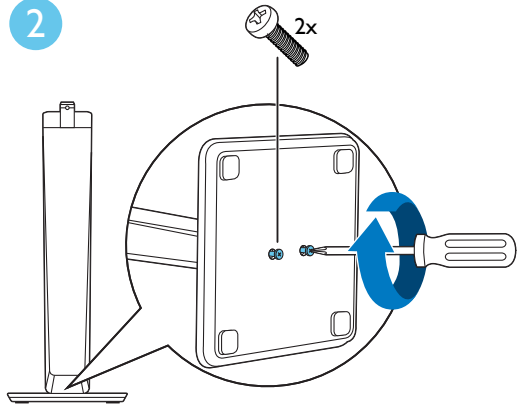

4x

1

EN Stand mount the speakers
Applied to HTD3540 and HTD3570 only

TR Hoparlörleri kaideye monte edin
Sadece HTD3540 ve HTD3570

2

EN Connect the home theater

TR Ev sinemasını bağlayın

HTD3510