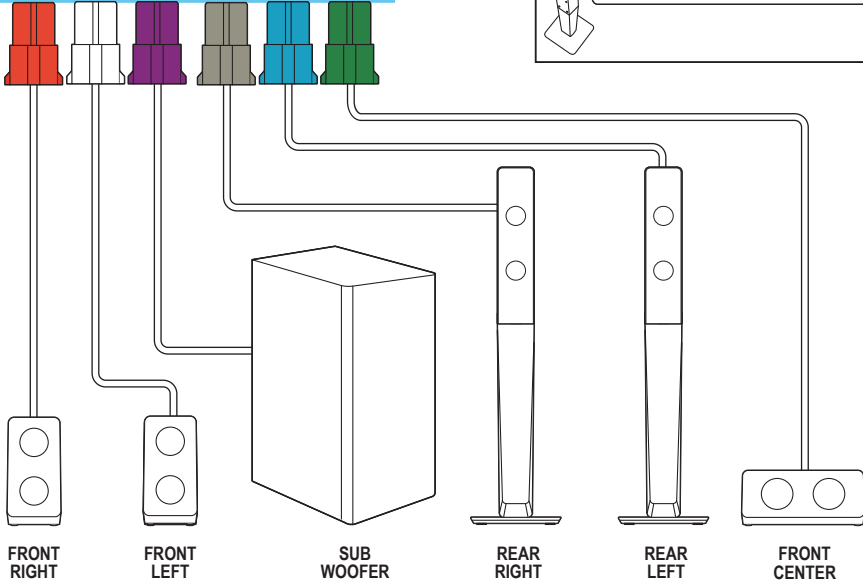

4x

1

EN Stand mount the speakers
Applied to HTD3540 and HTD3570 only

TR Hoparlörleri kaideye monte edin
Sadece HTD3540 ve HTD3570

2

EN Connect the home theater

TR Ev sinemasını bağlayın

HTD3510

HTD3540

HTD3570

3

EN Connect to TV in one of these ways

TR Aşağıdaki yöntemlerden biriyle TV'ye bağlanın

HDMI ARC

HDMI OUT (ARC)

HDMI IN (ARC)

HDMI + OPTICAL

VIDEO + AUDIO L/R

4

EN Switch on the home theater

TR Ev sinemasını açın

1

2

3