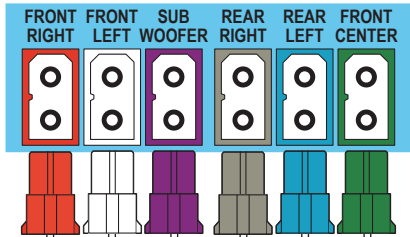

4x

1

EN Stand mount the speakers
Applied to HTD3540 and HTD3570 only

TR Hoparlörleri kaideye monte edin
Sadece HTD3540 ve HTD3570

2

EN Connect the home theater

TR Ev sinemasını bağlayın

HTD3510

HTD3540

HTD3570

3

EN Connect to TV in one of these ways

TR Aşağıdaki yöntemlerden biriyle TV'ye bağlanın

HDMI ARC

HDMI OUT (ARC)

HDMI IN (ARC)

HDMI + OPTICAL

VIDEO + AUDIO L/R

4

EN Switch on the home theater

TR Ev sinemasını açın

1

2

3