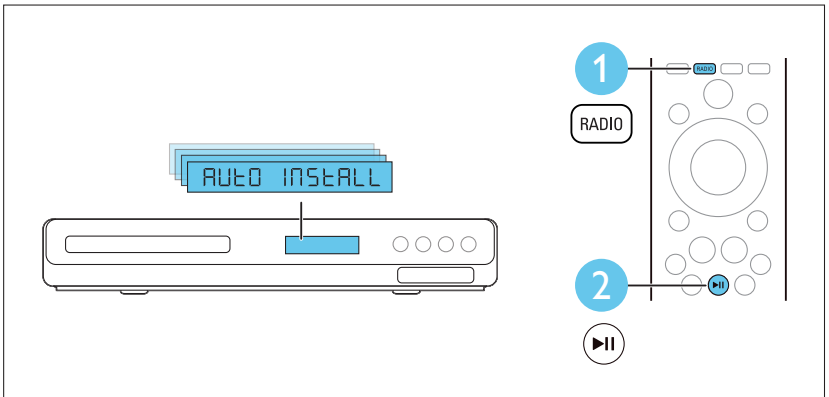

HTD3540

HTD3570

3

EN Connect to TV in one of these ways

TR Aşağıdaki yöntemlerden biriyle TV'ye bağlanın

HDMI ARC

HDMI OUT (ARC)

HDMI IN (ARC)

HDMI + OPTICAL

VIDEO + AUDIO L/R

4

EN Switch on the home theater

TR Ev sinemasını açın

1

2

3

5

EN Complete the first time setup

TR İlk kullanım öncesi kurulumunu tamamlayın

6

EN Use your home theater

TR Ev sinema sisteminin kullanılması

Specifications are subject to change without notice
© 2013 Koninklijke Philips Electronics N.V.
All rights reserved.