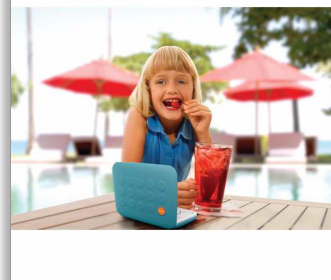

Philips
Kannettava DVD-laite

7"/18 cm LCD

3 h toisto aika
USB-

PD7006B

Hauska kannettava DVD-soitin

kestää roiskeita

Hemmottele itseäsi viihteellä missä liikutkin. Kannettava PD7006 DVD -soitin on roiskeenkestävä, joten se sopii täydellisesti lasten käyttöön. DVD-levyjen katselu on mukavampaa, kun ei tarvitse olla huolissaan pikku roiskeista. Toista elokuvia, musiikkia ja kuvia missä tahansa.