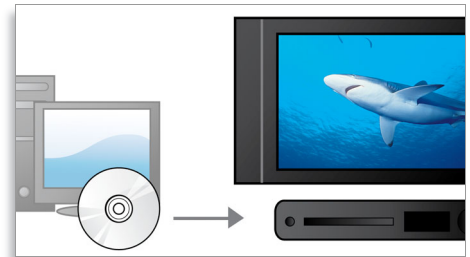

Audio Playback

- Komprimeringsformat: Dolby Digital, MP3
- MP3 bit-hastigheder: 32-320 kbps
- Afspilningsmedie: CD, CD-RW, MP3 CD, CD-R
- Understøttede filsystemer: ISO-9660, Joliet

Tilslutningsmuligheder

- DC indgang: 9 V, 1 A
- Hovedtelefonstik: 3,5 mm stereohovedtelefoner x 1
- AV-udgang: Composite (CVBS) × 1

Komfort

- Indikator for batteriopladning
- Stødsikker

Tilbehør

- Lysnetadapter: DC-indgang 9 V, 110-240 V, 50/60 Hz
- Bilsæt: cigarettænderadapter, 12vDC
- Brugervejledning: Flere sprog

Strøm

- Batteritype: Indbygget batteri
- Batterilevetid: Op til 2 timer*

Dimensioner

- Mål på ydre emballage: 225 x 270 x 245 mm
- Enheder pr. kolli: 3
- Ydre emballage, vægt: 4,12 kg
- Mål på emballage (B x H x D): 230 x 251 x 70 mm
- Mål på produkt (B x H x D): 197 x 37 x 153 mm
- Emballagetype: D-box
- Produktvægt: 0,71 kg

Udgivelsesdato
2009-11-11

Version: 2.0.4

12 NC: 8670 000 54008
EAN: 87 12581 49022 5

© 2009 Koninklijke Philips Electronics N.V.
Alle rettigheder forbeholdes.

Specifikationerne kan ændres uden varsel. Varemærker tilhører Koninklijke Philips Electronics N.V. eller deres respektive ejere.

www.philips.com

Vigtigste nyheder

DivX-certificeret

Med DivX®-understøttelse kan du se DivX®-kodede videoer hjemme i din dagligstue. Medieformatet DivX® er en MPEG-4-baseret videokomprimeringsteknologi, der gør det muligt at gemme store filer, f.eks. film, trailere og musikvideoer på medier som CD-R/RW og skrivbare DVD-diske.