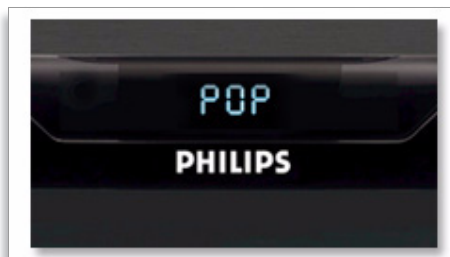

Přednosti

Přehrávání hudby na discích MP3/WMA-CD, CD a CD-RW

Přehrávání hudby na discích MP3/WMA-CD, CD a CD-RW

Digital Sound Control

Digitální nastavení zvuku DSC nabízí výběr nastavení zvuku Jazz, Rock, Pop a Classic, které můžete použít pro optimalizaci frekvenčního rozsahu různých hudebních stylů. Jednotlivé režimy používají technologii grafického ekvalizéru k automatickému nastavení zvuku tak, aby byly posíleny nejdůležitější frekvence zvuku ve zvoleném hudebním stylu. Digitální nastavení zvuku DSC vám umožňuje dosáhnout co nejlepší reprodukce hudby pomocí přesného nastavení zvukových pásem, aby odpovídaly typu přehrávané hudby.