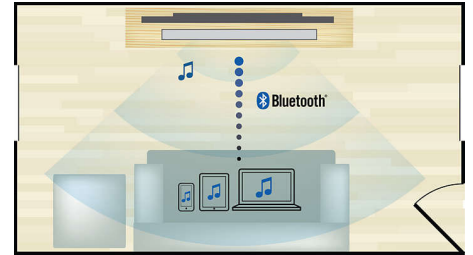

Diffusion sans fil grâce au Bluetooth®

Diffusion de votre musique sans fil en Bluetooth®