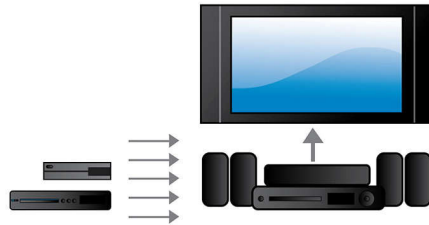

2 HDMI

Profitez d'une image 3D phénoménale et d'un son limpide diffusé par 5 ou 7 enceintes, en connectant simplement les 2 sorties HDMI de notre lecteur à la prise de votre récepteur AV classique.

Écoutez et chargez votre iPod ou votre iPhone

Écoutez votre musique préférée tout en chargeant votre iPod/iPhone ! Connectez simplement votre iPod/iPhone avec son câble USB au port USB du système Home Cinéma. Il recharge votre iPod/iPhone pendant la lecture afin de vous laisser profiter de votre musique sans vous soucier de l'état de la batterie de votre appareil Apple.