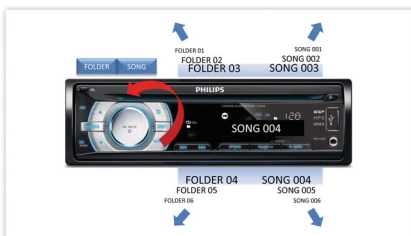

Brskajte po mapi ali skladbi

Ta funkcija vam omogoča precej hitrejšo iskanje skladbe ali albuma z brskanjem po

skladbah in mapah, ki so običajna vsebina naprav USB/SDHC. Z namenskim gumbom za mapo/skladbo iskanje opravite v treh enostavnih korakih – pritisnite mapo/skladbo, obrnite gumb za glasnost in pritisnite za izbiro. Tako lahko enostavno in hitro iščete glasbo ter se povsem osredotočite na vožnjo.