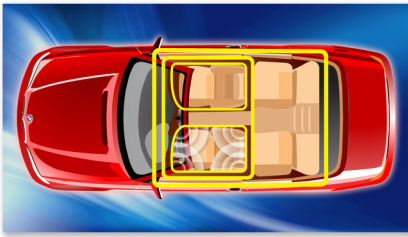

Zasnova, ki dopolni opremo avta

- Visokokontrastni LCD-zaslon za popoln prikaz
- Snemljiva sprednja plošča za zaščito proti kraji

PHILIPS

Značilnosti

Music Zone

S Philipsovo inovativno tehnologijo Music Zone lahko voznik in sopotniki uživajo v glasbi z živahnjšim prostorskim učinkom, kot so si zamislili izvajalci. Območja poslušanja glasbe lahko enostavno prestavljate z voznika na sopotnike in obratno, da v avtu dosežete najboljše osredotočen zvok. Namenski gumb za izbiro območja poslušanja omogoča tri nastavitve – Levo, Desno in Spredaj (ter Vse) –, zato lahko enostavno izberete najboljšo in dinamično nastavitve zase ali za sopotnike.