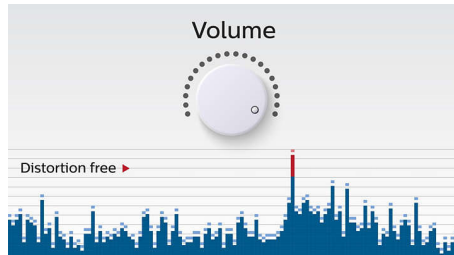

Signāla zud. novēr. funkcija

Signāla zud. novēr. funkcija sniedz iespēju atskaņot mūziku skaļāk un augstākā kvalitātē, pat pie zema uzlādes līmeņa. Ierīce uztver plašu ievades signālu diapazonu no 300mV līdz 1000mV un aizsargā skaļruņus no kropļojumu radītiem bojājumiem. Skaļrunis nodrošina klipīga novēršanu, izmantojot skaņas ierobežotāju IC. Šī iebūvētā funkcija pārbauda mūzikas signālu, kad tas tiek virzīts cauri pastiprinātājam, un saglabā augstās frekvences pastiprinātāja diapazonā, novēršot klipīga radīto audio kropļojumu, neietekmējot skaļumu. Skaļruņa spēja reproducēt augstos toņus tiek samazināta kopā ar bateriju jaudu, taču klipīga novēršana samazina zema baterijas līmeņa radīto efektu.