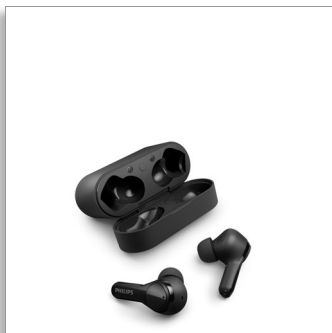

Philips
Casque True Wireless

Son excellent

Des appels clairs
Étanchéité IPX5
Jusqu'à 26 h d'autonomie

TAT3217BK

Un son riche où que vous soyez

Une musique au son riche et des appels parfaitement clairs, grâce à ce casque True Wireless. Confortable, fiable et doté d'un boîtier de charge qui tient dans la poche ! Résistance à la transpiration et aux éclaboussures IPX5 ; autonomie de 26 heures.

Boîtier de charge compact pour 26 heures d'autonomie

- 6 h d'autonomie. Charge rapide de 15 min pour une heure supplémentaire.
- Le boîtier procure 20 heures d'autonomie supplémentaires
- Boîtier de charge USB-C de poche
- IPX5 : résiste à la transpiration et aux éclaboussures

Son riche, design ergonomique

- Port intra-auriculaire sûr, confortable
- 3 paires d'embouts supplémentaires en silicone (L, M, S)
- Haut-parleurs de 10 mm en néodyme pour un son riche
- Prise en charge dédiée de l'application Philips Headphones

PHILIPS

Points forts

Port intra-auriculaire sûr, confortable

Ces écouteurs en forme de crosse de hockey s'insèrent dans vos conduits auditifs, vous isolant ainsi des bruits extérieurs. Les puissants haut-parleurs de 10 mm diffusent un son riche et dynamique. Fournis avec trois tailles d'embouts en silicone doux et interchangeables.